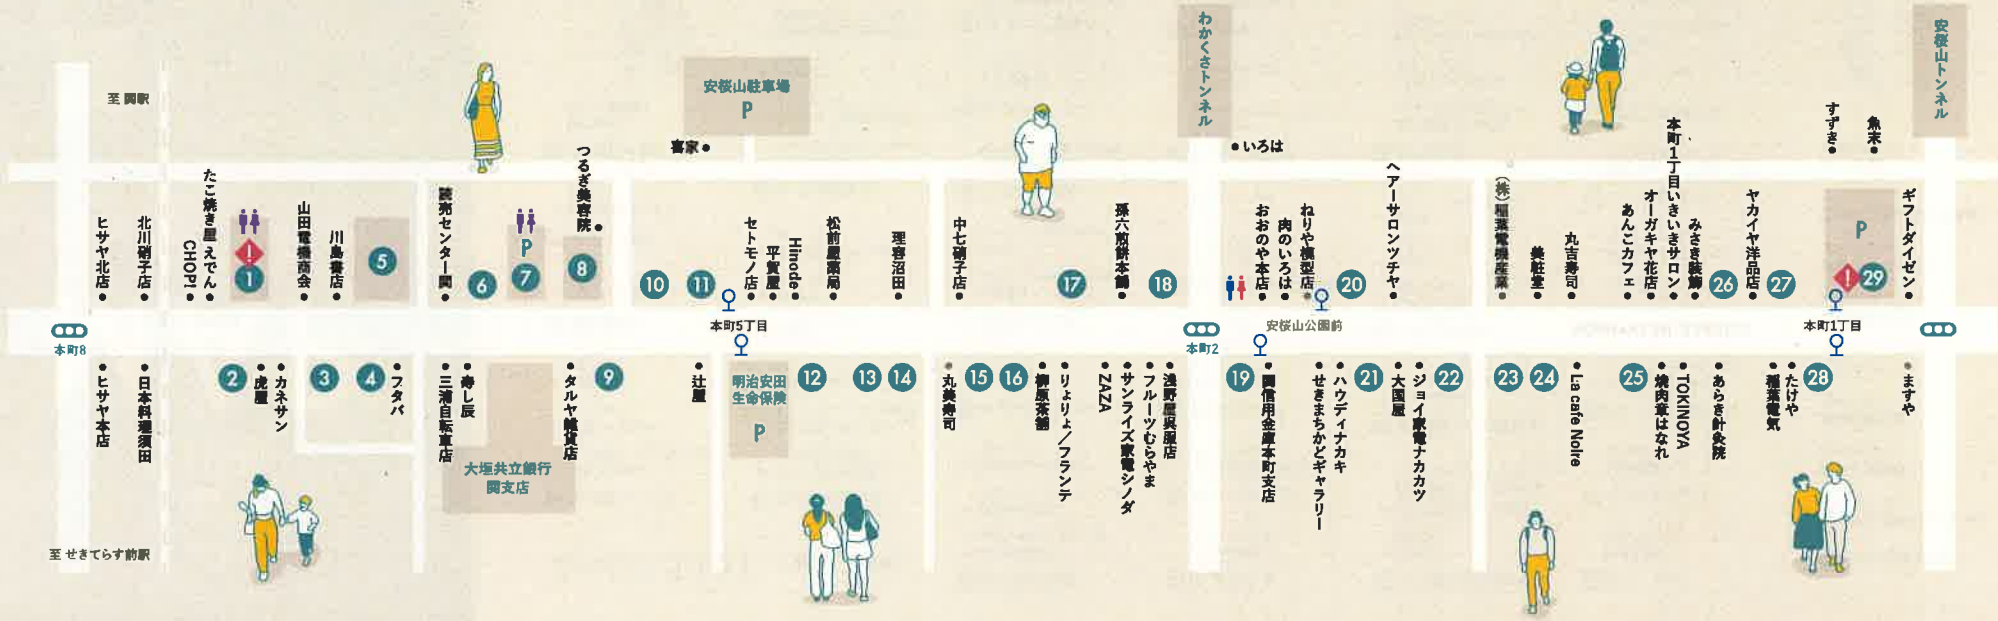

1st せき日利

MAP

10:00
2024 6.2 sun. 16:00

来場者アンケート
本日の参加者の方にはお送りいたします。
何卒ご回答をお願いいたします。

SHOP LIST ● 飲食 ● 物販

P 利用可能駐車場

明治安田生命保険 開市本町5丁目20-1 本町BASE Challenge Shop 開市本町6丁目4-1 開市保健センター 開市日ノ出町1丁目3-3 関西口駅前広場駐車場 開市車坂町2-1	関商工会議所 開市本町1丁目4 安根山駐車場 開市第六町9 せきてらす 開市平和通4丁目12番 地1 アビセ・関 開市平和通7-5-1