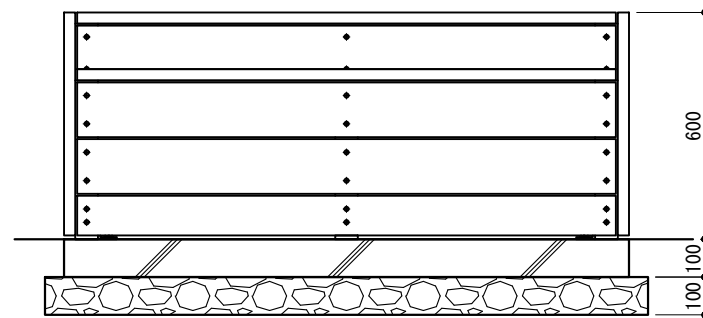

平面図  
S=1/20

基礎伏図  
S=1/20

側面図  
S=1/20

立面図  
S=1/20

取付詳細図  
S=1/6

- ※ 再生木材はサンディング仕上げ (ダークカラー) とする。
- ※ アルミ形材は陽極酸化塗装複合皮膜 (マットブラウン色) とする。
- ※ 製品は、メーカーの指定する損害賠償責任保険に加入しているものとする。
- ※ 改良の為、一部仕様変更する場合があります。

型式	ZKY-MKY-ST-55-15-SENAKA		作図	松本	日付	2023/11/28		 株式会社風懸セコロ
	検図	沼田	投影					