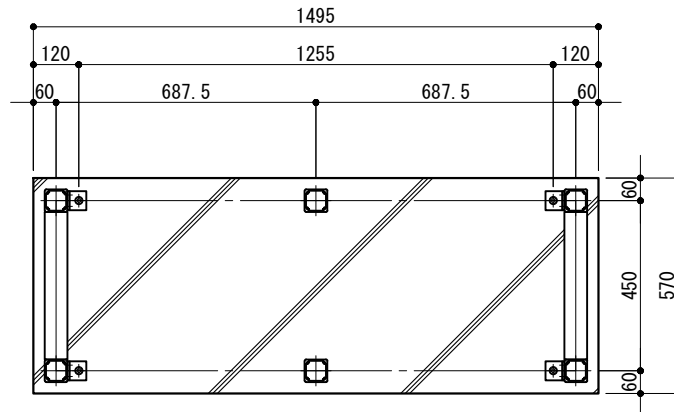

平面図  
S=1/20

基礎伏図  
S=1/20

側面図  
S=1/20

立面図  
S=1/20

取付詳細図  
S=1/6

- ※ 再生木材はサンディング仕上げ (ダークカラー) とする。
- ※ アルミ形材は陽極酸化塗装複合皮膜 (マットブラウン色) とする。
- ※ 製品は、メーカーの指定する損害賠償責任保険に加入しているものとする。
- ※ 改良の為、一部仕様変更する場合があります。

型式	ZKY-MKY-ST-55-15-SENAKA		作図	松本	日付	2023/11/28		 株式会社風懸セコロ
	検図	沼田	投影					