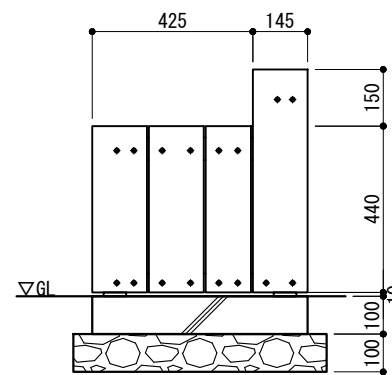

平面図  
S=1/20

基礎伏図  
S=1/20

側面図  
S=1/20

立面図  
S=1/20

取付詳細図  
S=1/6

- ※ 再生木材はサンディング仕上げ (ダークカラー) とする。
- ※ アルミ形材は陽極酸化塗装複合皮膜 (マットブラウン色) とする。
- ※ 製品は、メーカーの指定する損害賠償責任保険に加入しているものとする。
- ※ 改良の為、一部仕様変更する場合があります。

型式	ZKY-MKY-ST-55-15-SENAKA		作図	松本	日付	2023/11/28		 株式会社風懸セコロ
	検図	沼田	投影					