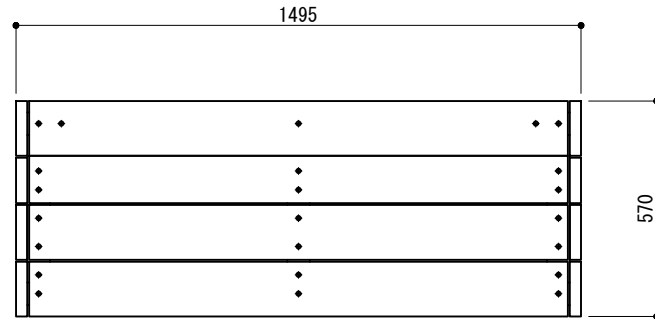

平面図  
S=1/20

基礎伏図  
S=1/20

側面図  
S=1/20

立面図  
S=1/20

取付詳細図  
S=1/6

- ※ 再生木材はサンディング仕上げ (ダークカラー) とする。
- ※ アルミ形材は陽極酸化塗装複合皮膜 (マットブラウン色) とする。
- ※ 製品は、メーカーの指定する損害賠償責任保険に加入しているものとする。
- ※ 改良の為、一部仕様変更する場合があります。

型式	ZKY-MKY-ST-55-15-SENAKA		作図	松本	日付	2023/11/28		 株式会社風懸セコロ
	検図	沼田	投影					