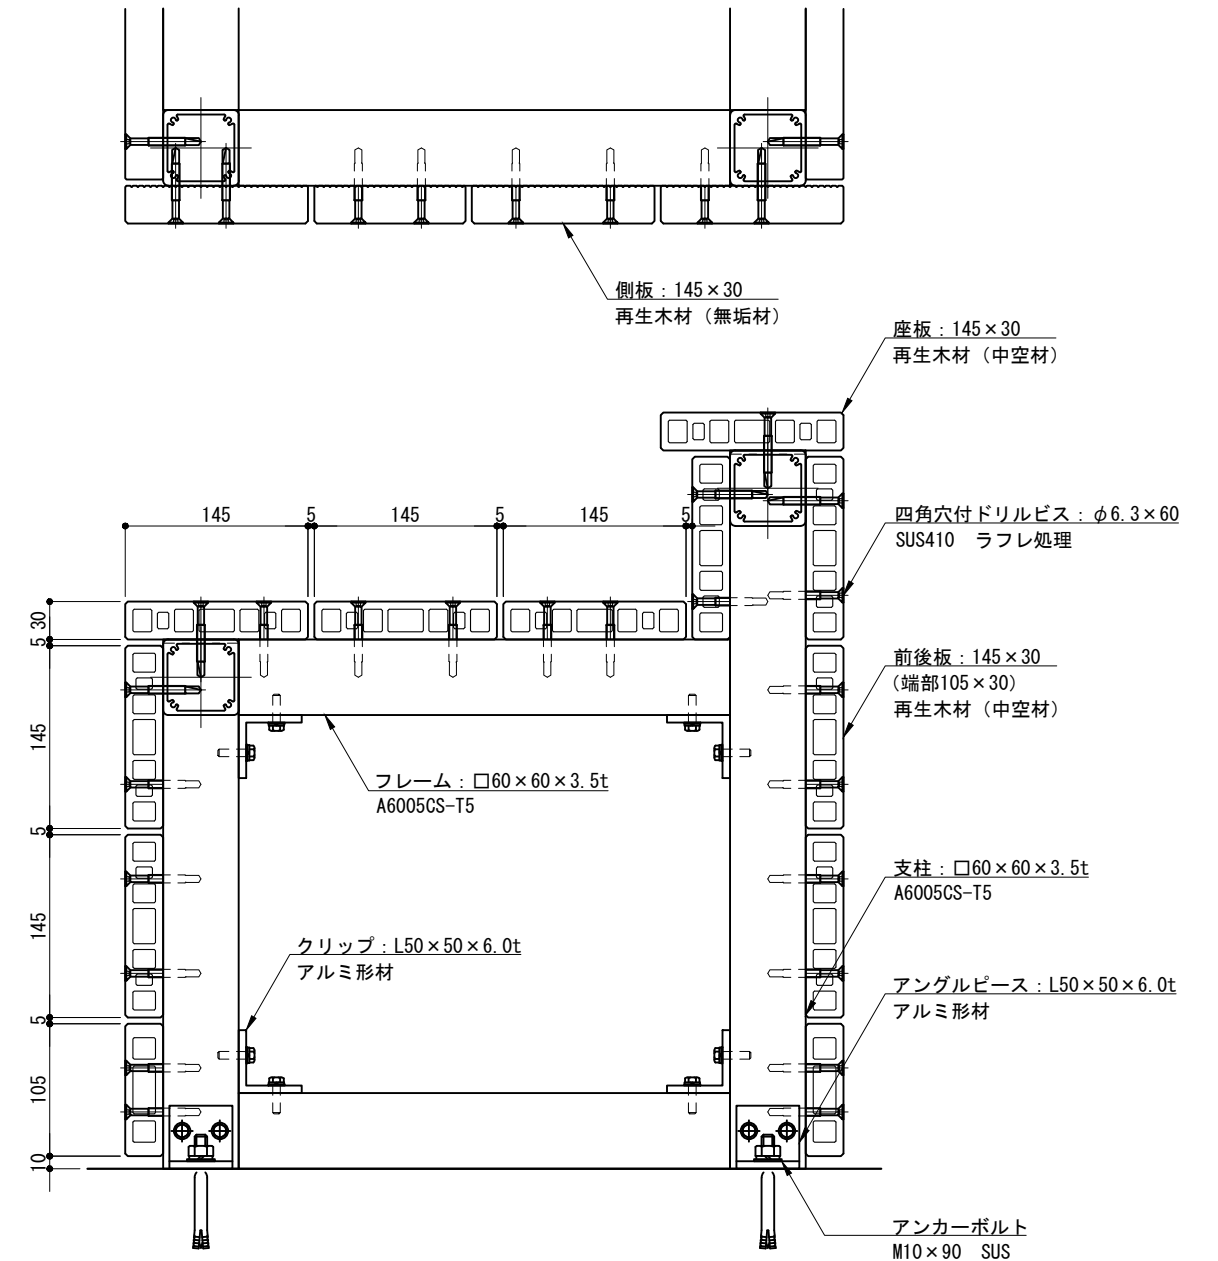

平面図  
S=1/20

基礎伏図  
S=1/20

側面図  
S=1/20

立面図  
S=1/20

取付詳細図  
S=1/6

- ※ 再生木材はサンディング仕上げ (ダークカラー) とする。
- ※ アルミ形材は陽極酸化塗装複合皮膜 (マットブラウン色) とする。
- ※ 製品は、メーカーの指定する損害賠償責任保険に加入しているものとする。
- ※ 改良の為、一部仕様変更する場合があります。

型式	ZKY-MKY-ST-55-15-SENAKA		作図	松本	日付	2023/11/28		 株式会社風懸セコロ
	検図	沼田	投影					