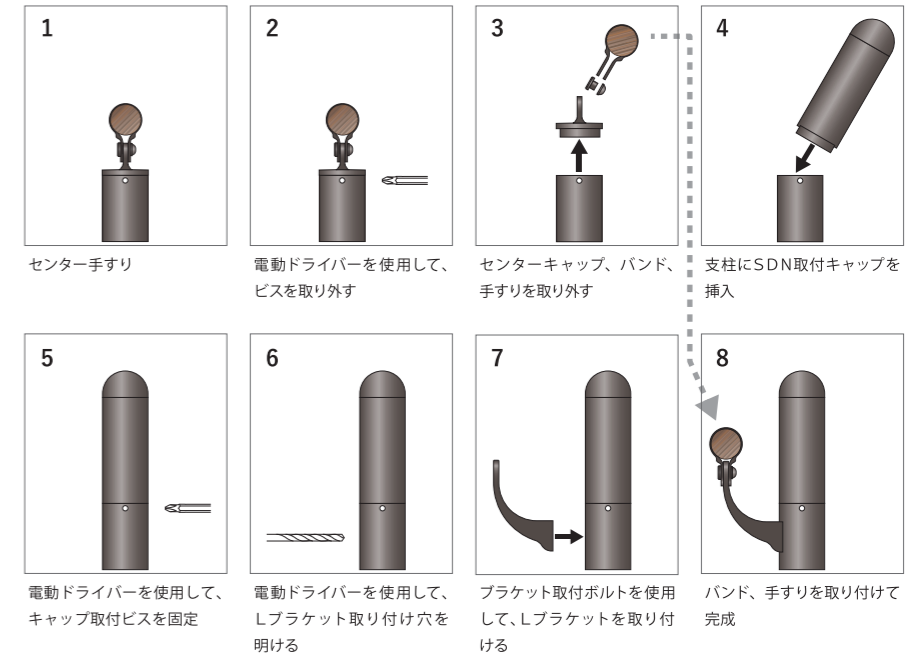

既設製品がセンター手すりの場合 [参考施工費：4,000円/箇所]