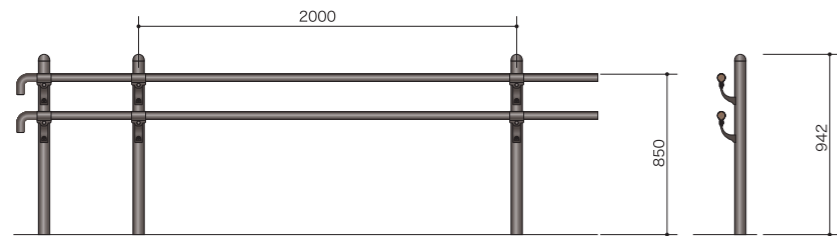

SDN 憩木

1999年発売のユニバーサル手すり「憩木」に
スケートボード滑り降り抑制機能（実用新案登録済み）を追加。
新設タイプと既設製品への付け替えタイプの2タイプを用意しています。

SDN 憩木 SINSETSU

SDN 憩木_新設_2段

支柱材質：アルミ形材 / ステンレス
支柱サイズ：φ60/φ48.6
支柱仕上げ：アルマイト / ヘアライン
手すりサイズ：φ40/φ42.7

手すり材質：アルミ
型番：FATaL2-SDN-2085

手すり材質：セコロウッド
型番：FWeTaL2-SDN-2085

手すり材質：セコロラップ
型番：F7ATaL2-SDN-2085

手すり材質：ステンレス
型番：FUTuL2-SDN-2085

SDN 憩木_新設_1段

支柱材質：アルミ形材 / ステンレス
支柱サイズ：φ60/φ48.6
支柱仕上げ：アルマイト / ヘアライン
手すりサイズ：φ40/φ42.7

手すり材質：アルミ
型番：FATaL-SDN-2085

手すり材質：セコロウッド
型番：FWeTaL-SDN-2085

手すり材質：セコロラップ
型番：F7ATaL-SDN-2085

手すり材質：ステンレス
型番：FUTuL-SDN-2085

新設タイプ

SDN 憩木 TSUKEKAE

ステンレス製の憩木は対応していません。

付け替えタイプ

既設製品付け替え用パーツ

SDN取付キャップ
アルミ支柱用
型番：SDN-CAP-A
材質：アルミ形材
サイズ：φ60
価格：6,900円

Lブラケット
アルミ支柱用
型番：SDN-LBK-A
材質：アルミダイカスト
価格：1,600円

キャップ取付ビス
規格：ピアス
サイズ：φ4×19
材質：SUS
価格：30円

ブラケット取付ボルト
規格：六角穴付ボルト
サイズ：M8×80
セット：B.CN.W.SW
仕上げ：GB
材質：SUS
価格：280円