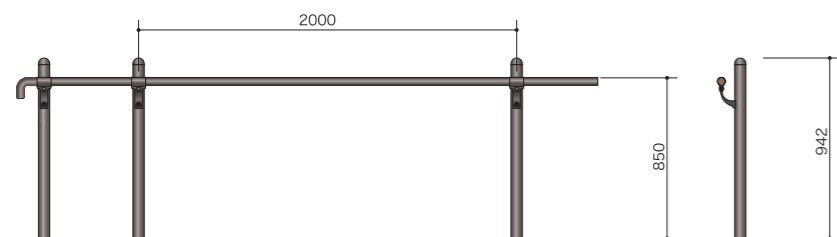

SDN 憩木

1999年発売のユニバーサル手すり「憩木」に
スケートボード滑り降り抑制機能（実用新案登録済み）を追加。
新設タイプと既設製品への付け替えタイプの2タイプを用意しています。

SDN 憩木 SINSETSU

SDN 憩木_新設_2段

支柱材質：アルミ形材 / ステンレス
支柱サイズ：φ60/φ48.6
支柱仕上げ：アルマイト / ヘアライン
手すりサイズ：φ40/φ42.7

手すり材質：アルミ
型番：FATaL2-SDN-2085

手すり材質：セコロウッド
型番：FWeTaL2-SDN-2085

手すり材質：セコロラップ
型番：F7ATaL2-SDN-2085

手すり材質：ステンレス
型番：FUTuL2-SDN-2085

SDN 憩木_新設_1段

支柱材質：アルミ形材 / ステンレス
支柱サイズ：φ60/φ48.6
支柱仕上げ：アルマイト / ヘアライン
手すりサイズ：φ40/φ42.7

手すり材質：アルミ
型番：FATaL-SDN-2085

手すり材質：セコロウッド
型番：FWeTaL-SDN-2085

手すり材質：セコロラップ
型番：F7ATaL-SDN-2085

手すり材質：ステンレス
型番：FUTuL-SDN-2085

新設タイプ

SDN 憩木 TSUKEKAE

ステンレス製の憩木は対応していません。

付け替えタイプ

既設製品付け替え用パーツ

SDN取付キャップ
アルミ支柱用
型番：SDN-CAP-A
材質：アルミ形材
サイズ：φ60
価格：6,900円

Lブラケット
アルミ支柱用
型番：SDN-LBK-A
材質：アルミダイカスト
価格：1,600円

キャップ取付ビス
規格：ピアス
サイズ：φ4×19
材質：SUS
価格：30円

ブラケット取付ボルト
規格：六角穴付ボルト
サイズ：M8×80
セット：B.CN.W.SW
仕上げ：GB
材質：SUS
価格：280円