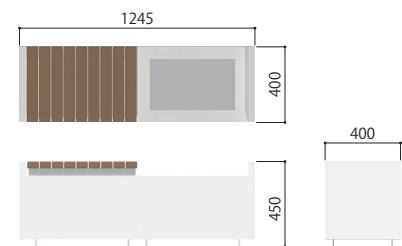

TMC-B+P-1204