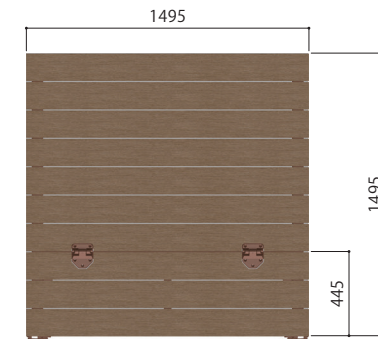

座板

材質 セコウッド1
カラー ダークブラウン
仕上げ サンディング仕上げ

[端末]

H410×D400×L620

[中間]

H410×D400×L580

プランタータイプ

共通仕様

サイズ H450×W1200×D890
座板
材質 セコウッド1
カラー ダークブラウン・ブラック
仕上げ サンディング仕上げ
フレーム
材質 アルミ型材
カラー マットブラウン
仕上げ アルマイト仕上げ

組み合わせ例

ハコベン涙 単体

組み合わせ例

- ・ハコベン涙 × 2
- ・ハコベン ZKT-MKT-ST-45-15 × 1

NEW

ハコベンストレージ

HB-STG-1515

サイズ H620×W1495×D1495
座板
材質 セコウッド1
カラー ダークブラウン・ブラック
仕上げ サンディング仕上げ
フレーム
材質 アルミ型材
カラー マットブラウン
仕上げ アルマイト仕上げ
開閉システム ステンレス

単体での使用はもちろん、ハコベン座面縦 (MKT-ST-45-15) との組み合わせもおすすめてです。

側板を開閉し、備品などを収納できる縁台です。自動芝刈機の充電ステーションにも好適です。