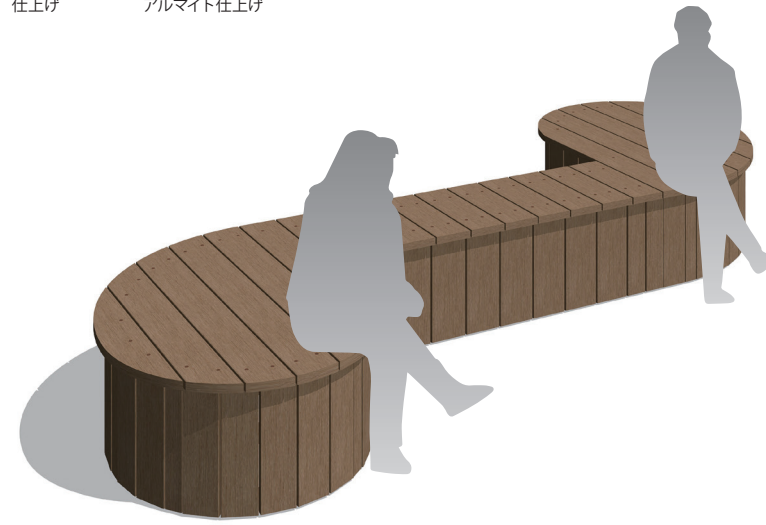

座板

材質 セコウッド1
カラー ダークブラウン
仕上げ サンディング仕上げ

[端末]

H410×D400×L620

[中間]

H410×D400×L580

プランタータイプ

共通仕様

サイズ H450×W1200×D890
座板
材質 セコウッド1
カラー ダークブラウン・ブラック
仕上げ サンディング仕上げ
フレーム
材質 アルミ型材
カラー マットブラウン
仕上げ アルマイト仕上げ

組み合わせ例

ハコベン涙 単体

組み合わせ例

- ・ハコベン涙 × 2
- ・ハコベン ZKT-MKT-ST-45-15 × 1

NEW

ハコベンストレージ

HB-STG-1515