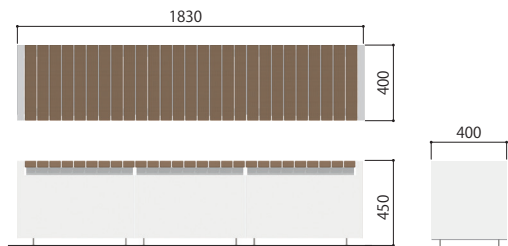

座板

材質 セコウッド1
カラー ダークブラウン
仕上げ サンディング仕上げ

[端末]

H410×D400×L620

[中間]

H410×D400×L580

プランタータイプ

共通仕様

本体

材質 スリーメッシュコンクリート
カラー ホワイト
仕上げ 5分艶塗装

[端末]

H410×D400×L620

[中間]

H375×D400×L580

組み合わせ型番

TMC-B-1204

TMC-B-1804

TMC-B+P-1204

TMC-P-1204

TMC-B+P-1804

メッシュ状の補強材(スリーメッシュ)

NEW

ハコベン涙

HB-NMD1209

サイズ H450×W1200×D890
座板
材質 セコウッド1
カラー ダークブラウン・ブラック
仕上げ サンディング仕上げ
フレーム
材質 アルミ型材
カラー マットブラウン
仕上げ アルマイト仕上げ

組み合わせ例

ハコベン涙 単体

組み合わせ例

- ・ハコベン涙 × 2
- ・ハコベン ZKT-MKT-ST-45-15 × 1

NEW

ハコベンストレージ

HB-STG-1515