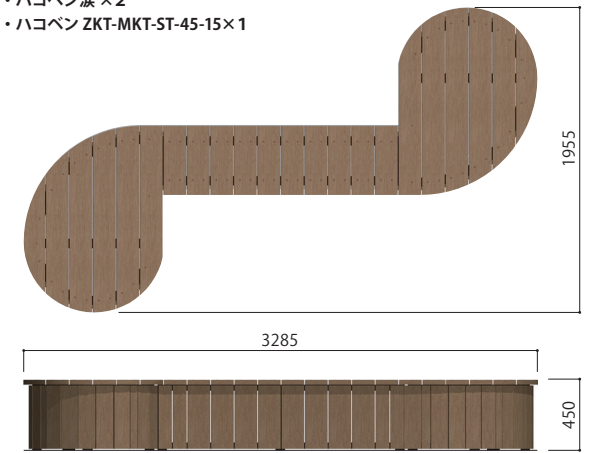

座板

材質 セコウッド1
カラー ダークブラウン
仕上げ サンディング仕上げ

[端末]

H410×D400×L620

[中間]

H410×D400×L580

プランタータイプ

共通仕様

サイズ H450×W1200×D890
座板
材質 セコウッド1
カラー ダークブラウン・ブラック
仕上げ サンディング仕上げ
フレーム
材質 アルミ型材
カラー マットブラウン
仕上げ アルマイト仕上げ

組み合わせ例

ハコベン涙 単体

組み合わせ例

- ・ハコベン涙 × 2
- ・ハコベン ZKT-MKT-ST-45-15 × 1

NEW

ハコベンストレージ

HB-STG-1515

サイズ H620×W1495×D1495
座板
材質 セコウッド1
カラー ダークブラウン・ブラック
仕上げ サンディング仕上げ
フレーム
材質 アルミ型材
カラー マットブラウン
仕上げ アルマイト仕上げ
開閉システム ステンレス

単体での使用はもちろん、ハコベン座面縦 (MKT-ST-45-15) との組み合わせもおすすめてです。

側板を開閉し、備品などを収納できる縁台です。自動芝刈機の充電ステーションにも好適です。