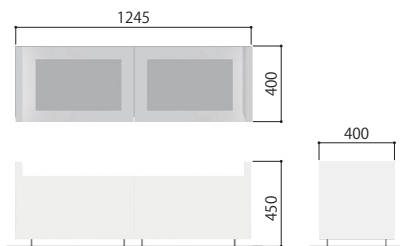

TMC-P-1204