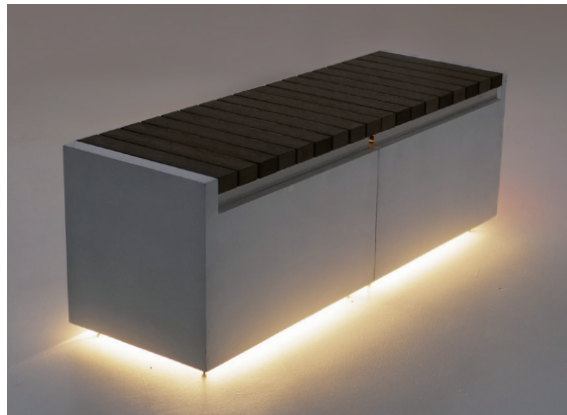

NEW

TMCハコベン

コンクリートの無機質さと
セコウッドや植栽の温もりが
心地よいプランターベンチです。
LEDライン照明を追加し、
空間演出やフットライトとして活用できます。

ユニット

ベンチタイプ

共通仕様

本体

材質 スリーメッシュコンクリート
カラー ホワイト
仕上げ 5分艶塗装

座板

材質 セコウッド1
カラー ダークブラウン
仕上げ サンディング仕上げ

[端末]

H410×D400×L620

[中間]

H410×D400×L580

プランタータイプ

共通仕様

本体

材質 スリーメッシュコンクリート
カラー ホワイト
仕上げ 5分艶塗装

[端末]

H410×D400×L620

[中間]

H375×D400×L580

組み合わせ型番

TMC-B-1204

サイズ H620×W1495×D1495
座板
材質 セコウッド1
カラー ダークブラウン・ブラック
仕上げ サンディング仕上げ
フレーム
材質 アルミ型材
カラー マットブラウン
仕上げ アルマイト仕上げ
開閉システム ステンレス

単体での使用はもちろん、ハコベン座面縦 (MKT-ST-45-15) との組み合わせもおすすめてです。

側板を開閉し、備品などを収納できる縁台です。自動芝刈機の充電ステーションにも好適です。