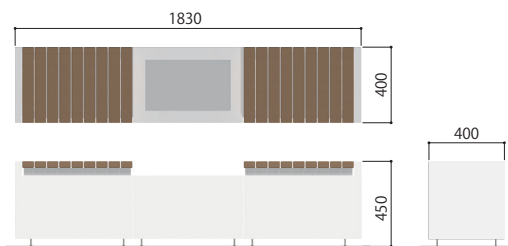

座板

材質 セコウッド1
カラー ダークブラウン
仕上げ サンディング仕上げ

[端末]

H410×D400×L620

[中間]

H410×D400×L580

プランタータイプ

共通仕様

TMC-B-1804

TMC-B+P-1204

TMC-P-1204

TMC-B+P-1804

メッシュ状の補強材(スリーメッシュ)

NEW

ハコベン涙

HB-NMD1209

サイズ H450×W1200×D890
座板
材質 セコウッド1
カラー ダークブラウン・ブラック
仕上げ サンディング仕上げ
フレーム
材質 アルミ型材
カラー マットブラウン
仕上げ アルマイト仕上げ

組み合わせ例

ハコベン涙 単体

組み合わせ例

- ・ハコベン涙 × 2
- ・ハコベン ZKT-MKT-ST-45-15 × 1

NEW

ハコベンストレージ

HB-STG-1515

サイズ H620×W1495×D1495
座板
材質 セコウッド1
カラー ダークブラウン・ブラック
仕上げ サンディング仕上げ
フレーム
材質 アルミ型材
カラー マットブラウン
仕上げ アルマイト仕上げ
開閉システム ステンレス

単体での使用はもちろん、ハコベン座面縦 (MKT-ST-45-15) との組み合わせもおすすめてです。

側板を開閉し、備品などを収納できる縁台です。自動芝刈機の充電ステーションにも好適です。