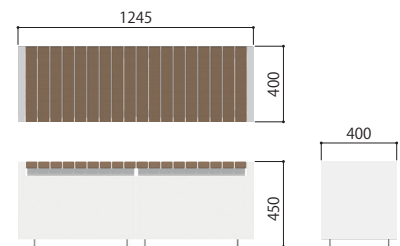

座板

材質 セコウッド1
カラー ダークブラウン
仕上げ サンディング仕上げ

[端末]

H410×D400×L620

[中間]

H410×D400×L580

プランタータイプ

共通仕様

本体

材質 スリーメッシュコンクリート
カラー ホワイト
仕上げ 5分艶塗装

[端末]

H410×D400×L620

[中間]

H375×D400×L580

組み合わせ型番

TMC-B-1204

TMC-B-1804

TMC-B+P-1204

TMC-P-1204

TMC-B+P-1804

メッシュ状の補強材(スリーメッシュ)

NEW

ハコベン涙

HB-NMD1209

サイズ H450×W1200×D890
座板
材質 セコウッド1
カラー ダークブラウン・ブラック
仕上げ サンディング仕上げ
フレーム
材質 アルミ型材
カラー マットブラウン
仕上げ アルマイト仕上げ

組み合わせ例

ハコベン涙 単体

組み合わせ例

- ・ハコベン涙 × 2
- ・ハコベン ZKT-MKT-ST-45-15 × 1

NEW

ハコベンストレージ

HB-STG-1515