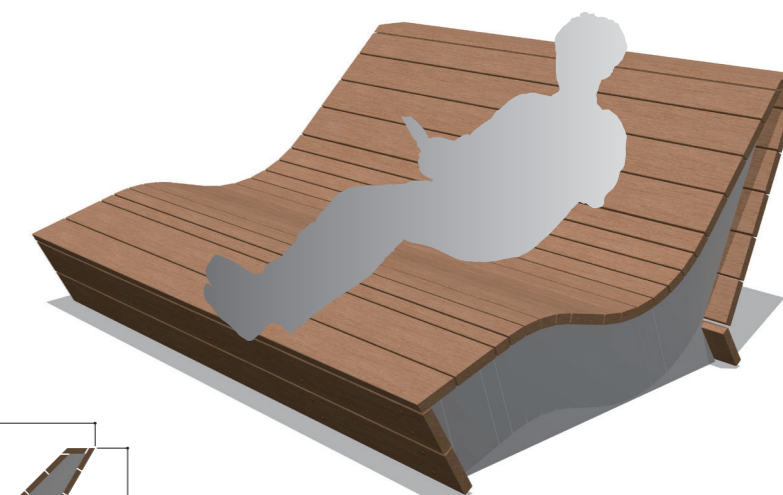

NEW

ハコベン門 (もん)

リーズナブルな門型のハコベン。角はトメの納まりとし、中空材を使用。

高さ600mmのスツールは、軽い腰掛けや車止め・テーブルなど使い方は色々。

ZKY-STT-MON45-30-20

サイズ	H450×W2000×D365
座板	
材質	セコロウッド1
カラー	ダークブラウン・ブラック
仕上げ	サンディング仕上げ
フレーム	
材質	アルミ形材
カラー	マットブラウン
仕上げ	アルマイト仕上げ

ZKY-STT-MON60-30-06

サイズ	H600×W600×D365
座板	
材質	セコロウッド1
カラー	ダークブラウン・ブラック
仕上げ	サンディング仕上げ
フレーム	
材質	アルミ形材
カラー	マットブラウン
仕上げ	アルマイト仕上げ

NEW

ハコベン SS リラックス

ZKY-SS-RE-2000

サイズ	H921/SH400×W2000×D1800
座板	
材質	セコロウッド1
カラー	ダークブラウン・ブラック
仕上げ	サンディング仕上げ
フレーム	
材質	スチールプレート
カラー	メタリックグレー
仕上げ	SSPコーティング

箱型ベンチ「ハコベン」の側板にスチールプレートを採用して、より自由なカタチを実現しました。

NEW

ハコベン SS ハート

ZKY-SS-HERT

サイズ	H455×W788×D800
座板	
材質	セコロウッド1
カラー	ダークブラウン・ブラック
仕上げ	サンディング仕上げ
フレーム	
材質	スチールプレート
カラー	メタリックグレー
仕上げ	SSPコーティング

ハート型の縁台は、明るく親しみやすい雰囲気演出します。切断面の面取りがキーポイントです。