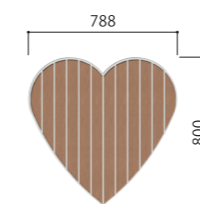

ZKY-STT-MON60-30-06

サイズ	H600×W600×D365
座板	
材質	セコロウッド1
カラー	ダークブラウン・ブラック
仕上げ	サンディング仕上げ
フレーム	
材質	アルミ形材
カラー	マットブラウン
仕上げ	アルマイト仕上げ

NEW

ハコベン SS リラックス

ZKY-SS-RE-2000

サイズ	H921/SH400×W2000×D1800
座板	
材質	セコロウッド1
カラー	ダークブラウン・ブラック
仕上げ	サンディング仕上げ
フレーム	
材質	スチールプレート
カラー	メタリックグレー
仕上げ	SSPコーティング

箱型ベンチ「ハコベン」の側板にスチールプレートを採用して、より自由なカタチを実現しました。

NEW

ハコベン SS ハート

ZKY-SS-HERT

サイズ	H455×W788×D800
座板	
材質	セコロウッド1
カラー	ダークブラウン・ブラック
仕上げ	サンディング仕上げ
フレーム	
材質	スチールプレート
カラー	メタリックグレー
仕上げ	SSPコーティング

ハート型の縁台は、明るく親しみやすい雰囲気演出します。切断面の面取りがキーポイントです。