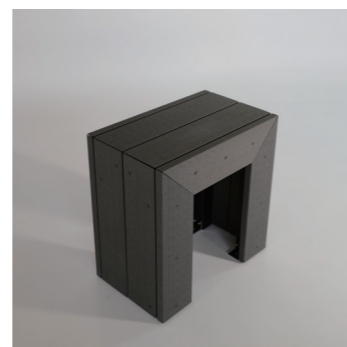

NEW

ハコベン門 (もん)

リーズナブルな門型のハコベン。角はトメの納まりとし、中空材を使用。

高さ600mmのスツールは、軽い腰掛けや車止め・テーブルなど使い方は色々。

ZKY-STT-MON45-30-20

サイズ	H450×W2000×D365
座板	
材質	セコロウッド1
カラー	ダークブラウン・ブラック
仕上げ	サンディング仕上げ
フレーム	
材質	アルミ形材
カラー	マットブラウン
仕上げ	アルマイト仕上げ

ZKY-STT-MON60-30-06

サイズ	H600×W600×D365
座板	
材質	セコロウッド1
カラー	ダークブラウン・ブラック
仕上げ	サンディング仕上げ
フレーム	
材質	アルミ形材
カラー	マットブラウン
仕上げ	アルマイト仕上げ

NEW

ハコベン SS リラックス

ZKY-SS-RE-2000

サイズ	H921/SH400×W2000×D1800
座板	
材質	セコロウッド1
カラー	ダークブラウン・ブラック
仕上げ	サンディング仕上げ
フレーム	
材質	スチールプレート
カラー	メタリックグレー
仕上げ	SSPコーティング

箱型ベンチ「ハコベン」の側板にスチールプレートを採用して、より自由なカタチを実現しました。

NEW

ハコベン SS ハート

ZKY-SS-HERT

サイズ	H455×W788×D800
座板	
材質	セコロウッド1
カラー	ダークブラウン・ブラック
仕上げ	サンディング仕上げ
フレーム	
材質	スチールプレート
カラー	メタリックグレー
仕上げ	SSPコーティング

ハート型の縁台は、明るく親しみやすい雰囲気演出します。切断面の面取りがキーポイントです。