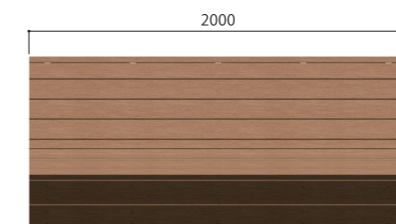

NEW

ハコベン門 (もん)

リーズナブルな門型のハコベン。角はトメの納まりとし、中空材を使用。

高さ600mmのスツールは、軽い腰掛けや車止め・テーブルなど使い方は色々。

ZKY-STT-MON45-30-20

サイズ	H450×W2000×D365
座板	
材質	セコロウッド1
カラー	ダークブラウン・ブラック
仕上げ	サンディング仕上げ
フレーム	
材質	アルミ形材
カラー	マットブラウン
仕上げ	アルマイト仕上げ

ZKY-STT-MON60-30-06

サイズ	H600×W600×D365
座板	
材質	セコロウッド1
カラー	ダークブラウン・ブラック
仕上げ	サンディング仕上げ
フレーム	
材質	アルミ形材
カラー	マットブラウン
仕上げ	アルマイト仕上げ

NEW

ハコベン SS リラックス

ZKY-SS-RE-2000

サイズ	H921/SH400×W2000×D1800
座板	
材質	セコロウッド1
カラー	ダークブラウン・ブラック
仕上げ	サンディング仕上げ
フレーム	
材質	スチールプレート
カラー	メタリックグレー
仕上げ	SSPコーティング

箱型ベンチ「ハコベン」の側板にスチールプレートを採用して、より自由なカタチを実現しました。

NEW

ハコベン SS ハート

ZKY-SS-HERT

サイズ	H455×W788×D800
座板	
材質	セコロウッド1
カラー	ダークブラウン・ブラック
仕上げ	サンディング仕上げ
フレーム	
材質	スチールプレート
カラー	メタリックグレー
仕上げ	SSPコーティング

ハート型の縁台は、明るく親しみやすい雰囲気演出します。切断面の面取りがキーポイントです。