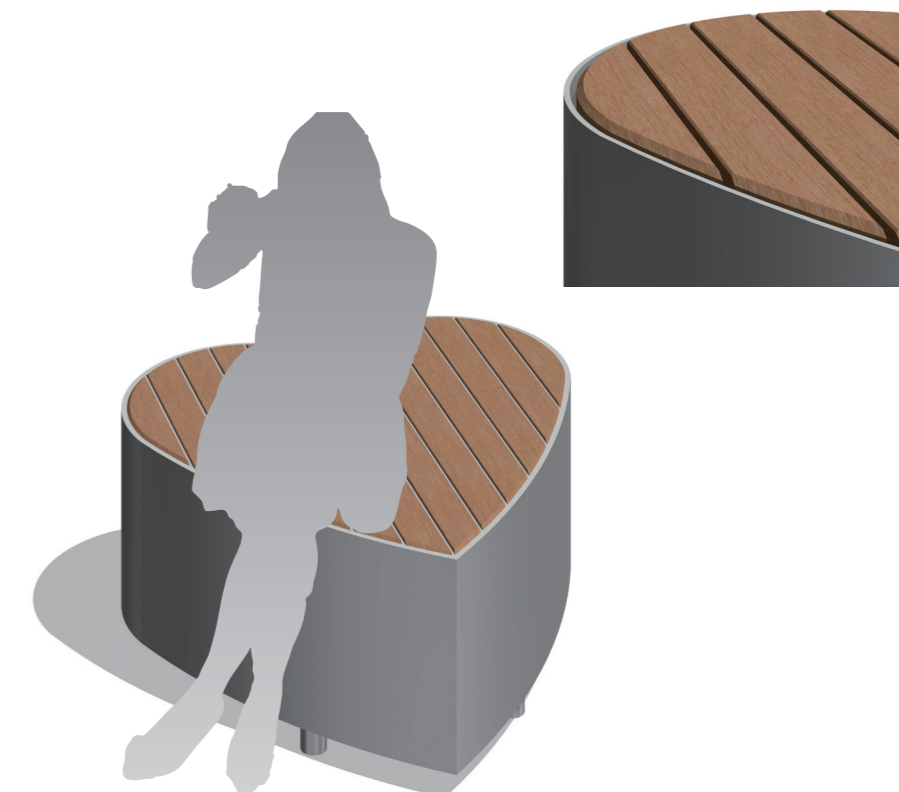

NEW

ハコベン門 (もん)

リーズナブルな門型のハコベン。角はトメの納まりとし、中空材を使用。

高さ600mmのスツールは、軽い腰掛けや車止め・テーブルなど使い方は色々。

ZKY-STT-MON45-30-20

サイズ	H450×W2000×D365
座板	
材質	セコロウッド1
カラー	ダークブラウン・ブラック
仕上げ	サンディング仕上げ
フレーム	
材質	アルミ形材
カラー	マットブラウン
仕上げ	アルマイト仕上げ

ZKY-STT-MON60-30-06

サイズ	H600×W600×D365
座板	
材質	セコロウッド1
カラー	ダークブラウン・ブラック
仕上げ	サンディング仕上げ
フレーム	
材質	アルミ形材
カラー	マットブラウン
仕上げ	アルマイト仕上げ

NEW

ハコベン SS リラックス

ZKY-SS-RE-2000

サイズ	H921/SH400×W2000×D1800
座板	
材質	セコロウッド1
カラー	ダークブラウン・ブラック
仕上げ	サンディング仕上げ
フレーム	
材質	スチールプレート
カラー	メタリックグレー
仕上げ	SSPコーティング

箱型ベンチ「ハコベン」の側板にスチールプレートを採用して、より自由なカタチを実現しました。

NEW

ハコベン SS ハート

ZKY-SS-HERT

サイズ	H455×W788×D800
座板	
材質	セコロウッド1
カラー	ダークブラウン・ブラック
仕上げ	サンディング仕上げ
フレーム	
材質	スチールプレート
カラー	メタリックグレー
仕上げ	SSPコーティング

ハート型の縁台は、明るく親しみやすい雰囲気演出します。切断面の面取りがキーポイントです。