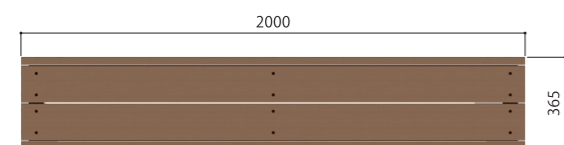

NEW

ハコベン門 (もん)

リーズナブルな門型のハコベン。角はトメの納まりとし、中空材を使用。

高さ600mmのスツールは、軽い腰掛けや車止め・テーブルなど使い方は色々。

ZKY-STT-MON45-30-20

サイズ	H450×W2000×D365
座板	
材質	セコロウッド1
カラー	ダークブラウン・ブラック
仕上げ	サンディング仕上げ
フレーム	
材質	アルミ形材
カラー	マットブラウン
仕上げ	アルマイト仕上げ

ZKY-STT-MON60-30-06

サイズ	H600×W600×D365
座板	
材質	セコロウッド1
カラー	ダークブラウン・ブラック
仕上げ	サンディング仕上げ
フレーム	
材質	アルミ形材
カラー	マットブラウン
仕上げ	アルマイト仕上げ

NEW

ハコベン SS リラックス

ZKY-SS-RE-2000

サイズ	H921/SH400×W2000×D1800
座板	
材質	セコロウッド1
カラー	ダークブラウン・ブラック
仕上げ	サンディング仕上げ
フレーム	
材質	スチールプレート
カラー	メタリックグレー
仕上げ	SSPコーティング

箱型ベンチ「ハコベン」の側板にスチールプレートを採用して、より自由なカタチを実現しました。

NEW

ハコベン SS ハート

ZKY-SS-HERT

サイズ	H455×W788×D800
座板	
材質	セコロウッド1
カラー	ダークブラウン・ブラック
仕上げ	サンディング仕上げ
フレーム	
材質	スチールプレート
カラー	メタリックグレー
仕上げ	SSPコーティング

ハート型の縁台は、明るく親しみやすい雰囲気演出します。切断面の面取りがキーポイントです。