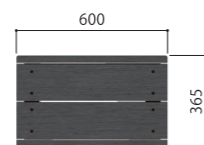

NEW

ハコベン門 (もん)

リーズナブルな門型のハコベン。角はトメの納まりとし、中空材を使用。

高さ600mmのスツールは、軽い腰掛けや車止め・テーブルなど使い方は色々。

ZKY-STT-MON45-30-20

サイズ	H450×W2000×D365
座板	
材質	セコロウッド1
カラー	ダークブラウン・ブラック
仕上げ	サンディング仕上げ
フレーム	
材質	アルミ形材
カラー	マットブラウン
仕上げ	アルマイト仕上げ

ZKY-STT-MON60-30-06

サイズ	H600×W600×D365
座板	
材質	セコロウッド1
カラー	ダークブラウン・ブラック
仕上げ	サンディング仕上げ
フレーム	
材質	アルミ形材
カラー	マットブラウン
仕上げ	アルマイト仕上げ

NEW

ハコベン SS リラックス

ZKY-SS-RE-2000

サイズ	H921/SH400×W2000×D1800
座板	
材質	セコロウッド1
カラー	ダークブラウン・ブラック
仕上げ	サンディング仕上げ
フレーム	
材質	スチールプレート
カラー	メタリックグレー
仕上げ	SSPコーティング

箱型ベンチ「ハコベン」の側板にスチールプレートを採用して、より自由なカタチを実現しました。

NEW

ハコベン SS ハート

ZKY-SS-HERT

サイズ	H455×W788×D800
座板	
材質	セコロウッド1
カラー	ダークブラウン・ブラック
仕上げ	サンディング仕上げ
フレーム	
材質	スチールプレート
カラー	メタリックグレー
仕上げ	SSPコーティング

ハート型の縁台は、明るく親しみやすい雰囲気演出します。切断面の面取りがキーポイントです。