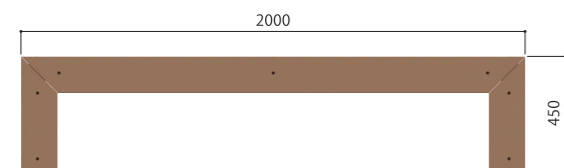

NEW

ハコベン門 (もん)

リーズナブルな門型のハコベン。角はトメの納まりとし、中空材を使用。

高さ600mmのスツールは、軽い腰掛けや車止め・テーブルなど使い方は色々。

ZKY-STT-MON45-30-20

サイズ	H450×W2000×D365
座板	
材質	セコロウッド1
カラー	ダークブラウン・ブラック
仕上げ	サンディング仕上げ
フレーム	
材質	アルミ形材
カラー	マットブラウン
仕上げ	アルマイト仕上げ

ZKY-STT-MON60-30-06

サイズ	H600×W600×D365
座板	
材質	セコロウッド1
カラー	ダークブラウン・ブラック
仕上げ	サンディング仕上げ
フレーム	
材質	アルミ形材
カラー	マットブラウン
仕上げ	アルマイト仕上げ

NEW

ハコベン SS リラックス

ZKY-SS-RE-2000

サイズ	H921/SH400×W2000×D1800
座板	
材質	セコロウッド1
カラー	ダークブラウン・ブラック
仕上げ	サンディング仕上げ
フレーム	
材質	スチールプレート
カラー	メタリックグレー
仕上げ	SSPコーティング

箱型ベンチ「ハコベン」の側板にスチールプレートを採用して、より自由なカタチを実現しました。

NEW

ハコベン SS ハート

ZKY-SS-HERT

サイズ	H455×W788×D800
座板	
材質	セコロウッド1
カラー	ダークブラウン・ブラック
仕上げ	サンディング仕上げ
フレーム	
材質	スチールプレート
カラー	メタリックグレー
仕上げ	SSPコーティング

ハート型の縁台は、明るく親しみやすい雰囲気演出します。切断面の面取りがキーポイントです。