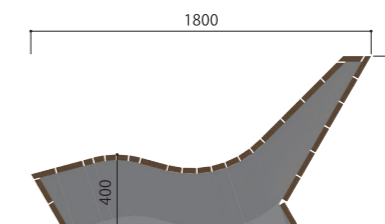

NEW

ハコベン門 (もん)

リーズナブルな門型のハコベン。角はトメの納まりとし、中空材を使用。

高さ600mmのスツールは、軽い腰掛けや車止め・テーブルなど使い方は色々。

ZKY-STT-MON45-30-20

サイズ	H450×W2000×D365
座板	
材質	セコロウッド1
カラー	ダークブラウン・ブラック
仕上げ	サンディング仕上げ
フレーム	
材質	アルミ形材
カラー	マットブラウン
仕上げ	アルマイト仕上げ

ZKY-STT-MON60-30-06

サイズ	H600×W600×D365
座板	
材質	セコロウッド1
カラー	ダークブラウン・ブラック
仕上げ	サンディング仕上げ
フレーム	
材質	アルミ形材
カラー	マットブラウン
仕上げ	アルマイト仕上げ

NEW

ハコベン SS リラックス

ZKY-SS-RE-2000

サイズ	H921/SH400×W2000×D1800
座板	
材質	セコロウッド1
カラー	ダークブラウン・ブラック
仕上げ	サンディング仕上げ
フレーム	
材質	スチールプレート
カラー	メタリックグレー
仕上げ	SSPコーティング

箱型ベンチ「ハコベン」の側板にスチールプレートを採用して、より自由なカタチを実現しました。

NEW

ハコベン SS ハート

ZKY-SS-HERT

サイズ	H455×W788×D800
座板	
材質	セコロウッド1
カラー	ダークブラウン・ブラック
仕上げ	サンディング仕上げ
フレーム	
材質	スチールプレート
カラー	メタリックグレー
仕上げ	SSPコーティング

ハート型の縁台は、明るく親しみやすい雰囲気演出します。切断面の面取りがキーポイントです。