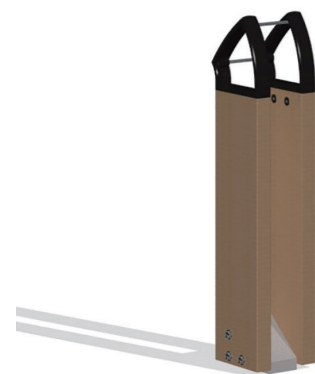

NEW

フェルマータポール

アルミ型材の表層を再生木材で覆ったセコロウッド2を使用。硬く冷たい素材が多い駐輪場に心地よい空間を作ります。

基本仕様
ポール セコロウッド2
トップ アルミ鋳物
ベース ステンレス

NEW

チャリベン

自転車での移動中に気軽に休憩できるベンチです。繊維を緊張材にしたコンクリートは錆びずに安心です。

FP1-06

サイズ H660×L125×D159

FP1-06×5-90

サイズ H660×L2525×D159

FP1-06×5-45

サイズ H660×L2600×D159

TMC-CB-1804

サイズ H645×L1830×D650
本体 TMCコンクリート
座板 セコロウッド1
フレーム アルミ型材