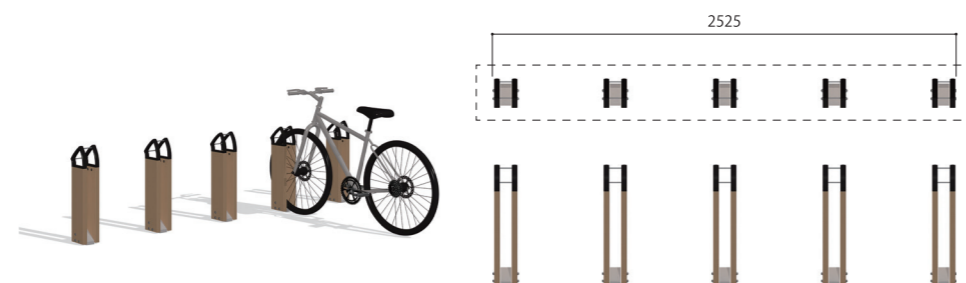

NEW

フェルマータポール

アルミ型材の表層を再生木材で覆ったセコロウッド2を使用。硬く冷たい素材が多い駐輪場に心地よい空間を作ります。

基本仕様
ポール セコロウッド2
トップ アルミ鋳物
ベース ステンレス

NEW

チャリベン

自転車での移動中に気軽に休憩できるベンチです。繊維を緊張材にしたコンクリートは錆びずに安心です。

FP1-06

サイズ H660×L125×D159

FP1-06×5-90

サイズ H660×L2525×D159

FP1-06×5-45

サイズ H660×L2600×D159

TMC-CB-1804

サイズ H645×L1830×D650
本体 TMCコンクリート
座板 セコロウッド1
フレーム アルミ型材