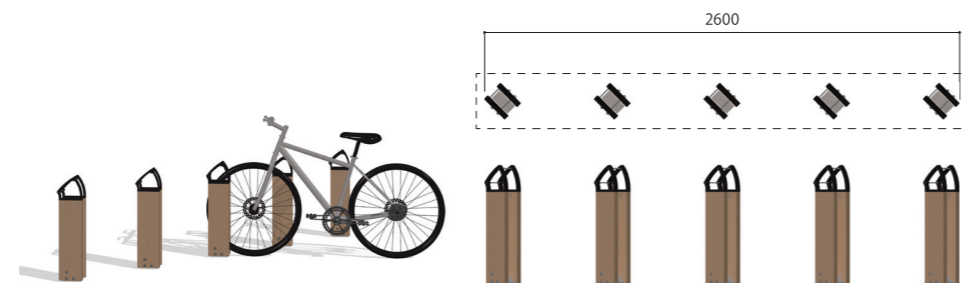

NEW

フェルマータポール

アルミ型材の表層を再生木材で覆ったセコロウッド2を使用。硬く冷たい素材が多い駐輪場に心地よい空間を作ります。

基本仕様
ポール セコロウッド2
トップ アルミ鋳物
ベース ステンレス

NEW

チャリベン

自転車での移動中に気軽に休憩できるベンチです。繊維を緊張材にしたコンクリートは錆びずに安心です。

FP1-06

サイズ H660×L125×D159

FP1-06×5-90

サイズ H660×L2525×D159

FP1-06×5-45

サイズ H660×L2600×D159

TMC-CB-1804

サイズ H645×L1830×D650
本体 TMCコンクリート
座板 セコロウッド1
フレーム アルミ型材