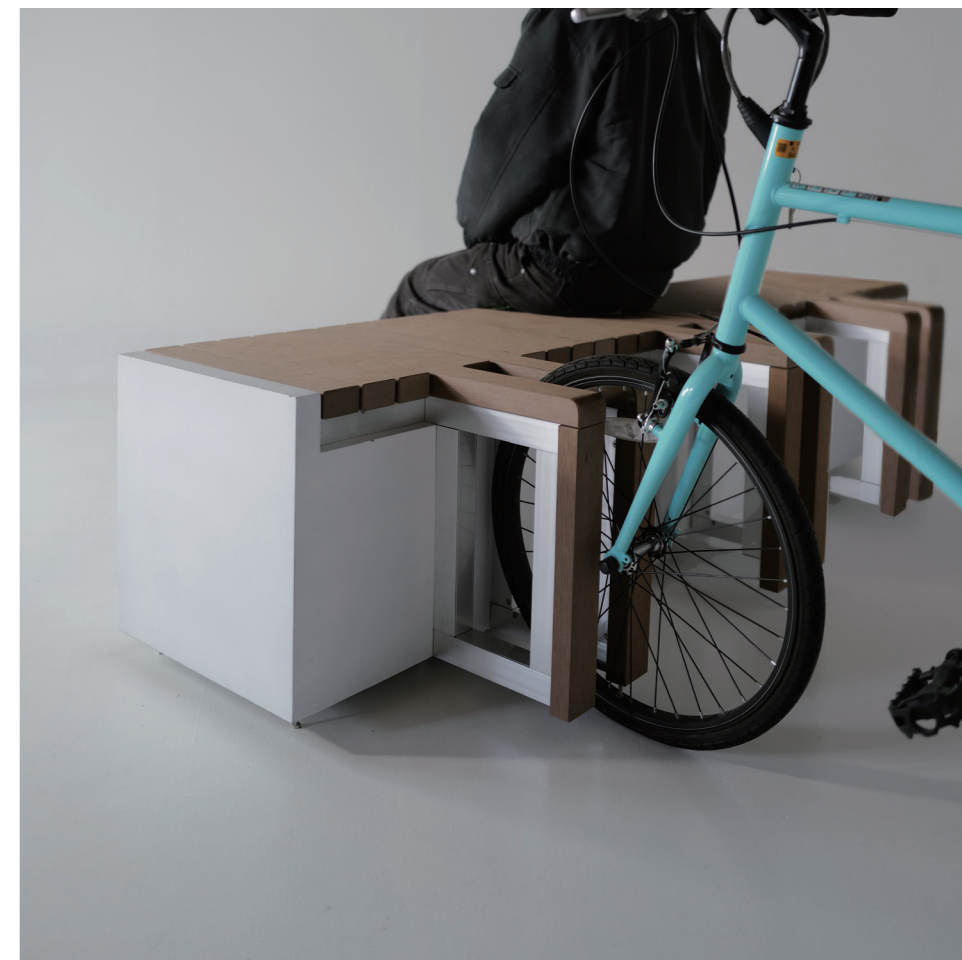

NEW

フェルマータポール

アルミ型材の表層を再生木材で覆ったセコロウッド2を使用。硬く冷たい素材が多い駐輪場に心地よい空間を作ります。

基本仕様
ポール セコロウッド2
トップ アルミ鋳物
ベース ステンレス

NEW

チャリベン

自転車での移動中に気軽に休憩できるベンチです。繊維を緊張材にしたコンクリートは錆びずに安心です。

FP1-06

サイズ H660×L125×D159

FP1-06×5-90

サイズ H660×L2525×D159

FP1-06×5-45

サイズ H660×L2600×D159

TMC-CB-1804

サイズ H645×L1830×D650
本体 TMCコンクリート
座板 セコロウッド1
フレーム アルミ型材