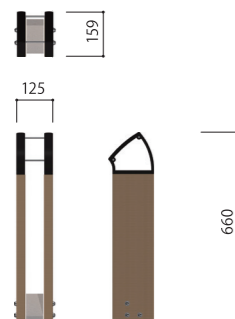

NEW

フェルマータポール

アルミ型材の表層を再生木材で覆ったセコロウッド2を使用。硬く冷たい素材が多い駐輪場に心地よい空間を作ります。

基本仕様
ポール セコロウッド2
トップ アルミ鋳物
ベース ステンレス

NEW

チャリベン

自転車での移動中に気軽に休憩できるベンチです。繊維を緊張材にしたコンクリートは錆びずに安心です。

FP1-06

サイズ H660×L125×D159

FP1-06×5-90

サイズ H660×L2525×D159

FP1-06×5-45

サイズ H660×L2600×D159

TMC-CB-1804

サイズ H645×L1830×D650
本体 TMCコンクリート
座板 セコロウッド1
フレーム アルミ型材