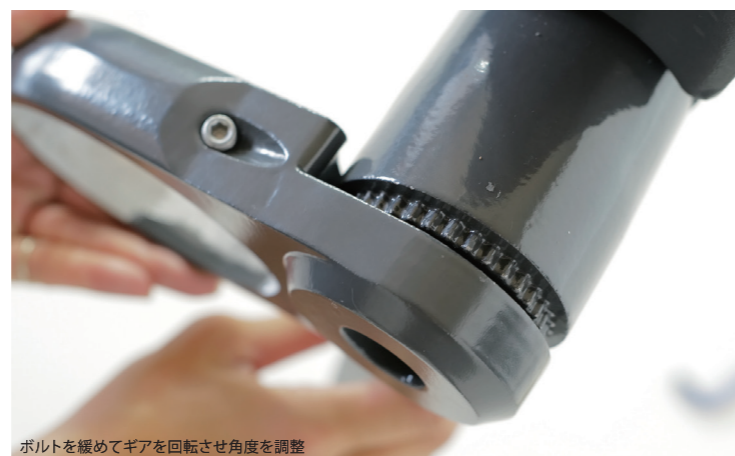

NEW

フレキシブルレストベンチ オーバルギア

楕円（オーバル）形の再生木材を使用した、心地よく体を預けられるレストベンチです。
3種類の角度は、「座る」から「もたれかかる」まで幅広く対応します。

座の高さと角度の検討

フレキシブルシート

OLG-ST-1445

サイズ SH450×W1450 角度120°
ビーム
材質 セコロウッド2
仕上げ グレージュ・ダークブラウン
カラー ローレット仕上げ
支柱
材質 熱押型鋼 40H
仕上げ 溶融亜鉛めっき後塗装仕上げ
カラー ダークグレー (N3)

OLG-SY-1461

サイズ SH610×W1450 角度140°
ビーム
材質 セコロウッド2
仕上げ グレージュ・ダークブラウン
カラー ローレット仕上げ
支柱
材質 熱押型鋼 40H
仕上げ 溶融亜鉛めっき後塗装仕上げ
カラー ダークグレー (N3)

OLG-SD-1470

サイズ SH700×W1450 角度120°
ビーム
材質 セコロウッド2
仕上げ グレージュ・ダークブラウン
カラー ローレット仕上げ
支柱
材質 熱押型鋼 40H
仕上げ 溶融亜鉛めっき後塗装仕上げ
カラー ダークグレー (N3)