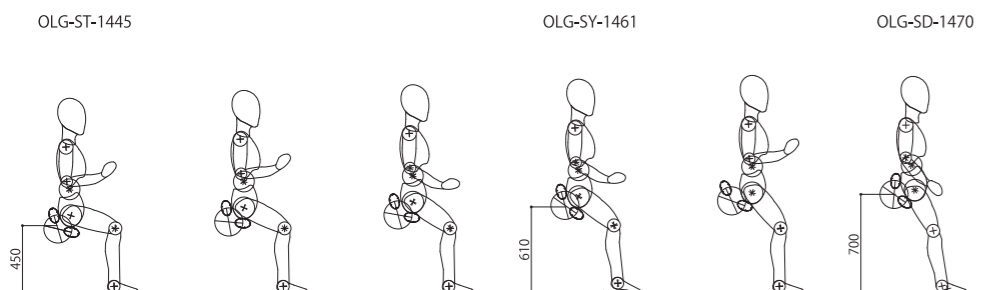

NEW

フレキシブルレストベンチ オーバルギア

楕円（オーバル）形の再生木材を使用した、心地よく体を預けられるレストベンチです。
3種類の角度は、「座る」から「もたれかかる」まで幅広く対応します。

座の高さと角度の検討

フレキシブルシート

OLG-ST-1445

サイズ SH450×W1450 角度120°
ビーム
材質 セコロウッド2
仕上げ グレージュ・ダークブラウン
カラー ローレット仕上げ
支柱
材質 熱押型鋼 40H
仕上げ 溶融亜鉛めっき後塗装仕上げ
カラー ダークグレー (N3)

OLG-SY-1461

サイズ SH610×W1450 角度140°
ビーム
材質 セコロウッド2
仕上げ グレージュ・ダークブラウン
カラー ローレット仕上げ
支柱
材質 熱押型鋼 40H
仕上げ 溶融亜鉛めっき後塗装仕上げ
カラー ダークグレー (N3)

OLG-SD-1470

サイズ SH700×W1450 角度120°
ビーム
材質 セコロウッド2
仕上げ グレージュ・ダークブラウン
カラー ローレット仕上げ
支柱
材質 熱押型鋼 40H
仕上げ 溶融亜鉛めっき後塗装仕上げ
カラー ダークグレー (N3)