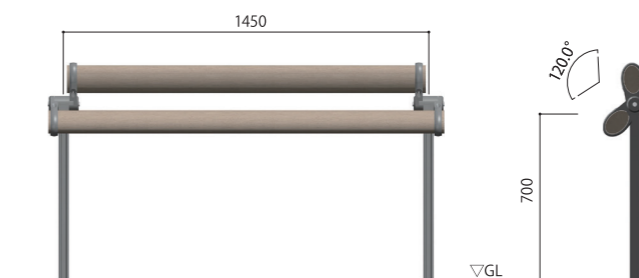

NEW

フレキシブルレストベンチ オーバルギア

楕円（オーバル）形の再生木材を使用した、心地よく体を預けられるレストベンチです。
3種類の角度は、「座る」から「もたれかかる」まで幅広く対応します。

座の高さと角度の検討

フレキシブルシート

OLG-ST-1445

サイズ SH450×W1450 角度120°
ビーム
材質 セコロウッド2
仕上げ グレージュ・ダークブラウン
カラー ローレット仕上げ
支柱
材質 熱押型鋼 40H
仕上げ 溶融亜鉛めっき後塗装仕上げ
カラー ダークグレー (N3)

OLG-SY-1461

サイズ SH610×W1450 角度140°
ビーム
材質 セコロウッド2
仕上げ グレージュ・ダークブラウン
カラー ローレット仕上げ
支柱
材質 熱押型鋼 40H
仕上げ 溶融亜鉛めっき後塗装仕上げ
カラー ダークグレー (N3)

OLG-SD-1470

サイズ SH700×W1450 角度120°
ビーム
材質 セコロウッド2
仕上げ グレージュ・ダークブラウン
カラー ローレット仕上げ
支柱
材質 熱押型鋼 40H
仕上げ 溶融亜鉛めっき後塗装仕上げ
カラー ダークグレー (N3)