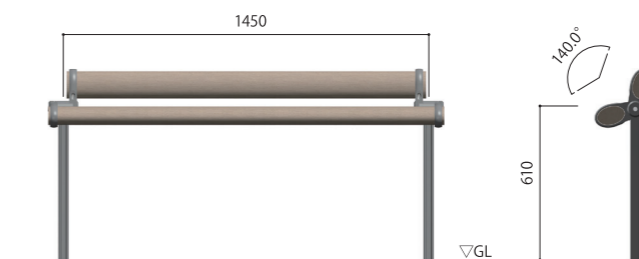

NEW

フレキシブルレストベンチ オーバルギア

楕円（オーバル）形の再生木材を使用した、心地よく体を預けられるレストベンチです。
3種類の角度は、「座る」から「もたれかかる」まで幅広く対応します。

座の高さと角度の検討

フレキシブルシート

OLG-ST-1445

サイズ SH450×W1450 角度120°
ビーム
材質 セコロウッド2
仕上げ グレージュ・ダークブラウン
カラー ローレット仕上げ
支柱
材質 熱押型鋼 40H
仕上げ 溶融亜鉛めっき後塗装仕上げ
カラー ダークグレー (N3)

OLG-SY-1461

サイズ SH610×W1450 角度140°
ビーム
材質 セコロウッド2
仕上げ グレージュ・ダークブラウン
カラー ローレット仕上げ
支柱
材質 熱押型鋼 40H
仕上げ 溶融亜鉛めっき後塗装仕上げ
カラー ダークグレー (N3)

OLG-SD-1470

サイズ SH700×W1450 角度120°
ビーム
材質 セコロウッド2
仕上げ グレージュ・ダークブラウン
カラー ローレット仕上げ
支柱
材質 熱押型鋼 40H
仕上げ 溶融亜鉛めっき後塗装仕上げ
カラー ダークグレー (N3)