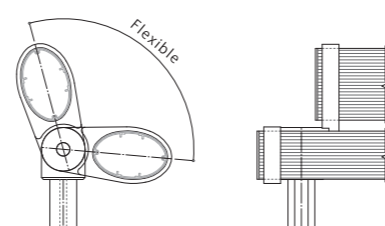

NEW

フレキシブルレストベンチ オーバルギア

楕円（オーバル）形の再生木材を使用した、心地よく体を預けられるレストベンチです。
3種類の角度は、「座る」から「もたれかかる」まで幅広く対応します。

座の高さと角度の検討

フレキシブルシート

OLG-ST-1445

サイズ SH450×W1450 角度120°
ビーム
材質 セコロウッド2
仕上げ グレージュ・ダークブラウン
カラー ローレット仕上げ
支柱
材質 熱押型鋼 40H
仕上げ 溶融亜鉛めっき後塗装仕上げ
カラー ダークグレー (N3)

OLG-SY-1461

サイズ SH610×W1450 角度140°
ビーム
材質 セコロウッド2
仕上げ グレージュ・ダークブラウン
カラー ローレット仕上げ
支柱
材質 熱押型鋼 40H
仕上げ 溶融亜鉛めっき後塗装仕上げ
カラー ダークグレー (N3)

OLG-SD-1470

サイズ SH700×W1450 角度120°
ビーム
材質 セコロウッド2
仕上げ グレージュ・ダークブラウン
カラー ローレット仕上げ
支柱
材質 熱押型鋼 40H
仕上げ 溶融亜鉛めっき後塗装仕上げ
カラー ダークグレー (N3)