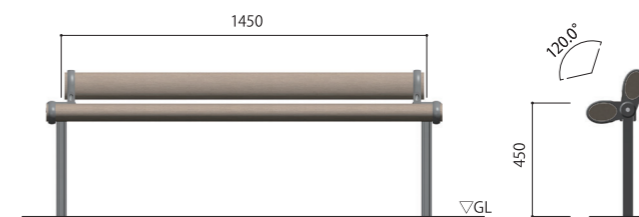

NEW

フレキシブルレストベンチ オーバルギア

楕円（オーバル）形の再生木材を使用した、心地よく体を預けられるレストベンチです。
3種類の角度は、「座る」から「もたれかかる」まで幅広く対応します。

座の高さと角度の検討

フレキシブルシート

OLG-ST-1445

サイズ SH450×W1450 角度120°
ビーム
材質 セコロウッド2
仕上げ グレージュ・ダークブラウン
カラー ローレット仕上げ
支柱
材質 熱押型鋼 40H
仕上げ 溶融亜鉛めっき後塗装仕上げ
カラー ダークグレー (N3)

OLG-SY-1461

サイズ SH610×W1450 角度140°
ビーム
材質 セコロウッド2
仕上げ グレージュ・ダークブラウン
カラー ローレット仕上げ
支柱
材質 熱押型鋼 40H
仕上げ 溶融亜鉛めっき後塗装仕上げ
カラー ダークグレー (N3)

OLG-SD-1470

サイズ SH700×W1450 角度120°
ビーム
材質 セコロウッド2
仕上げ グレージュ・ダークブラウン
カラー ローレット仕上げ
支柱
材質 熱押型鋼 40H
仕上げ 溶融亜鉛めっき後塗装仕上げ
カラー ダークグレー (N3)