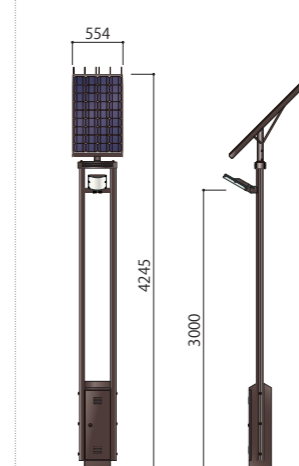

### FSL-TF3-PL12s-NX

LED12球 ツインポール

<b>本体</b>	サイズ H4245×W554
太陽電池	100W 1台
蓄電池種類	鉛バッテリー
蓄電池数量	リン酸鉄リチウムイオンバッテリー 12V-38Ah 2台 12V-24Ah 1台
支柱	アルミ鋳物
ポール	アルミ形材
塗装色	マットブラウン
重量	85.5kg(蓄電池除く)
基礎寸法	□800×1300 φ800×1300
<b>照明器具 (灯具高さ3m)</b>	
光源	白色パワーLED 12球
消費電力	100%出力 : 15.7W 65%出力 : 10.2W
器具光束	100%出力 : 2010lm 65%出力 : 1300lm
色温度	5000K

### FSL-MF3V-PL12s-NX

LED12球 モノポール(バリエーション)

<b>本体</b>	サイズ H4245×W554
太陽電池	100W 1台
蓄電池種類	鉛バッテリー
蓄電池数量	リン酸鉄リチウムイオンバッテリー 12V-38Ah 2台 12V-24Ah 1台
ボックス	アルミ形材
ポール	アルミ形材
塗装色	マットブラウン
重量	76.5kg(蓄電池除く)
基礎寸法	□800×1200 φ800×1200
<b>照明器具 (灯具高さ3m)</b>	
光源	白色パワーLED 12球
消費電力	100%出力 : 15.7W 65%出力 : 10.2W
器具光束	100%出力 : 2010lm 65%出力 : 1300lm
色温度	5000K