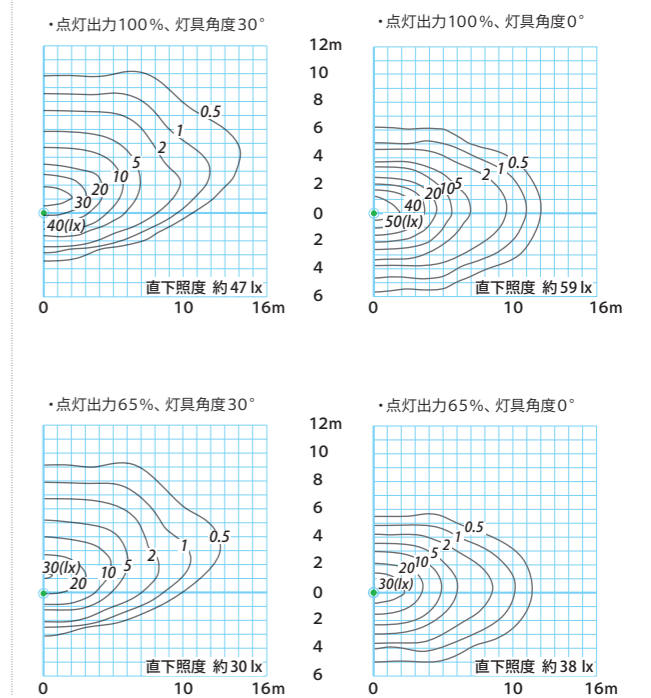

照度分布図

FSL-TF3-PL12s-NX / FSL-MF3V-PL12s-NX 共通

Community Furniture #4
Clean energy Products

SOLIGHT NX