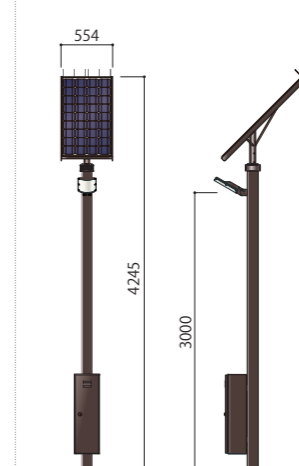

点灯モード

オプション