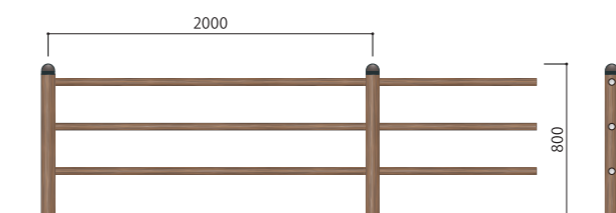

NEW

セコロウッド横断防止柵

歩道を「移動に使用する場所」から「寛ぐ場所」へ。歩道の安全を美しく守ります。

SWS-2008

センタータイプ

SWS-2008

- サイズ H800×W2000
支柱
材質 セコロウッド2
カラー ダークブラウン
仕上げ サンディング仕上げ
ビーム
材質 セコロウッド2
カラー ダークブラウン
仕上げ サンディング仕上げ

SWF-2008

フロントタイプ

SWF-2008

- サイズ H800×W2000
支柱
材質 セコロウッド2
カラー ダークブラウン
仕上げ サンディング仕上げ
ビーム
材質 セコロウッド2
カラー ダークブラウン
仕上げ サンディング仕上げ