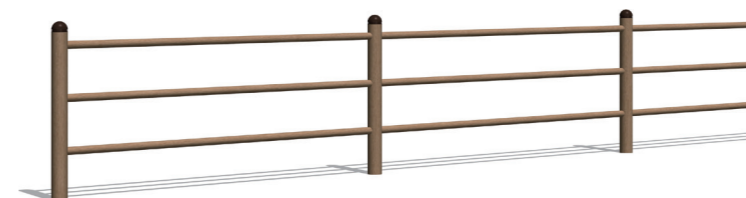

NEW

セコロウッド横断防止柵

歩道を「移動に使用する場所」から「寛ぐ場所」へ。歩道の安全を美しく守ります。

SWS-2008

センタータイプ

SWS-2008

- サイズ H800×W2000
支柱
材質 セコロウッド2
カラー ダークブラウン
仕上げ サンディング仕上げ
ビーム
材質 セコロウッド2
カラー ダークブラウン
仕上げ サンディング仕上げ

SWF-2008

フロントタイプ

SWF-2008

- サイズ H800×W2000
支柱
材質 セコロウッド2
カラー ダークブラウン
仕上げ サンディング仕上げ
ビーム
材質 セコロウッド2
カラー ダークブラウン
仕上げ サンディング仕上げ