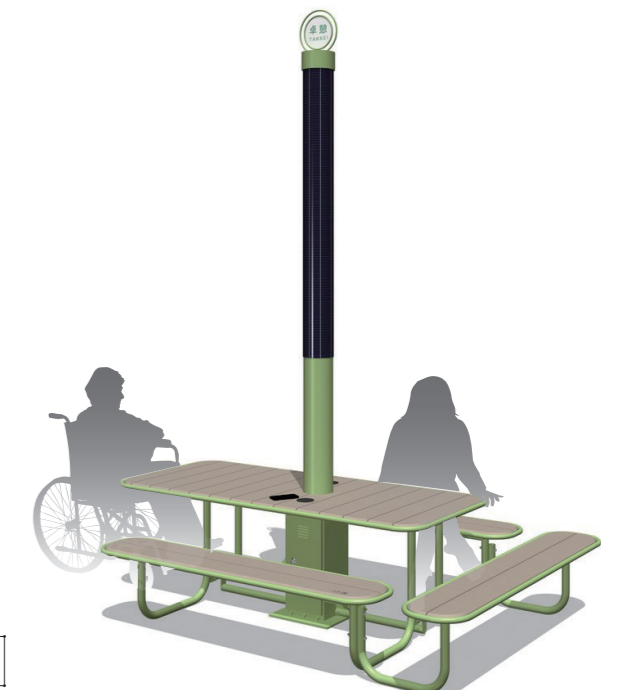

# 卓憩 TAKKEI

太陽光パネルを搭載し、独立電源を使用できるピクニックテーブル。人が自然と集まる空間を創造します。

NEW

## 卓憩バリュー

TK-PTsd-DD80-CH-WL

6人掛けのピクニックテーブルタイプ。

サイズ	H3445×W1800×D1800
座板	
材質	セコロウッド1
カラー	ベージュ
仕上げ	サンディング仕上げ
フレーム	
材質	STK400
カラー	卓憩グリーン
仕上げ	溶融亜鉛めっき後塗装
給電装置	
太陽電池	80W
蓄電池種類	鉛バッテリー
蓄電池数量	12V-3.8Ah 1台
給電方式	ワイヤレス給電器 2か所

## 卓憩バリュー (ユニバーサルデザイン)

TK-PTud-DD80-CH-WL

車椅子を利用したまま使えるピクニックテーブル、ベビーカーも近くに置いておけます。

サイズ	H3445×W2580×D1800
座板	
材質	セコロウッド1
カラー	ベージュ
仕上げ	サンディング仕上げ
フレーム	
材質	SSTK400
カラー	卓憩グリーン
仕上げ	溶融亜鉛めっき後塗装
給電装置	
太陽電池	80W
蓄電池種類	鉛バッテリー
蓄電池数量	12V-3.8Ah 1台
給電方式	ワイヤレス給電器 2か所