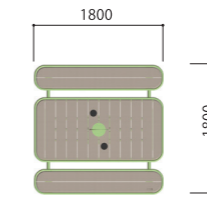

## 卓憩バリュー

TK-PTsd-DD80-CH-WL

6人掛けのピクニックテーブルタイプ。

サイズ	H3445×W1800×D1800
座板	
材質	セコロウッド1
カラー	ベージュ
仕上げ	サンディング仕上げ
フレーム	
材質	STK400
カラー	卓憩グリーン
仕上げ	溶融亜鉛めっき後塗装
給電装置	
太陽電池	80W
蓄電池種類	鉛バッテリー
蓄電池数量	12V-3.8Ah 1台
給電方式	ワイヤレス給電器 2か所