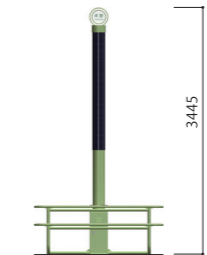

# 卓憩 TAKKEI

太陽光パネルを搭載し、独立電源を使用できるピクニックテーブル。人が自然と集まる空間を創造します。

NEW

## 卓憩バリュー

TK-PTsd-DD80-CH-WL

6人掛けのピクニックテーブルタイプ。

サイズ	H3445×W1800×D1800
座板	
材質	セコロウッド1
カラー	ベージュ
仕上げ	サンディング仕上げ
フレーム	
材質	STK400
カラー	卓憩グリーン
仕上げ	溶融亜鉛めっき後塗装
給電装置	
太陽電池	80W
蓄電池種類	鉛バッテリー
蓄電池数量	12V-3.8Ah 1台
給電方式	ワイヤレス給電器 2か所

## 卓憩バリュー (ユニバーサルデザイン)

TK-PTud-DD80-CH-WL

車椅子を利用したまま使えるピクニックテーブル、ベビーカーも近くに置いておけます。

サイズ	H3445×W2580×D1800
座板	
材質	セコロウッド1
カラー	ベージュ
仕上げ	サンディング仕上げ
フレーム	
材質	SSTK400
カラー	卓憩グリーン
仕上げ	溶融亜鉛めっき後塗装
給電装置	
太陽電池	80W
蓄電池種類	鉛バッテリー
蓄電池数量	12V-3.8Ah 1台
給電方式	ワイヤレス給電器 2か所