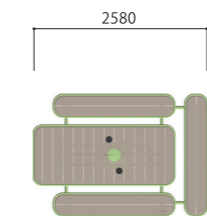

## 卓憩バリュー

TK-PTsd-DD80-CH-WL

6人掛けのピクニックテーブルタイプ。

サイズ	H3445×W1800×D1800
座板	
材質	セコロウッド1
カラー	ベージュ
仕上げ	サンディング仕上げ
フレーム	
材質	STK400
カラー	卓憩グリーン
仕上げ	溶融亜鉛めっき後塗装
給電装置	
太陽電池	80W
蓄電池種類	鉛バッテリー
蓄電池数量	12V-3.8Ah 1台
給電方式	ワイヤレス給電器 2か所

## 卓憩バリュー (ユニバーサルデザイン)

TK-PTud-DD80-CH-WL

車椅子を利用したまま使えるピクニックテーブル、ベビーカーも近くに置いておけます。

サイズ	H3445×W2580×D1800
座板	
材質	セコロウッド1
カラー	ベージュ
仕上げ	サンディング仕上げ
フレーム	
材質	SSTK400
カラー	卓憩グリーン
仕上げ	溶融亜鉛めっき後塗装
給電装置	
太陽電池	80W
蓄電池種類	鉛バッテリー
蓄電池数量	12V-3.8Ah 1台
給電方式	ワイヤレス給電器 2か所