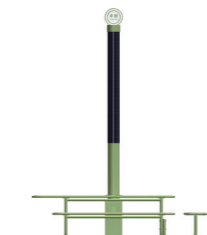

## 卓憩バリュー

TK-PTsd-DD80-CH-WL

6人掛けのピクニックテーブルタイプ。

サイズ	H3445×W1800×D1800
座板	
材質	セコロウッド1
カラー	ベージュ
仕上げ	サンディング仕上げ
フレーム	
材質	STK400
カラー	卓憩グリーン
仕上げ	溶融亜鉛めっき後塗装
給電装置	
太陽電池	80W
蓄電池種類	鉛バッテリー
蓄電池数量	12V-3.8Ah 1台
給電方式	ワイヤレス給電器 2か所

## 卓憩バリュー (ユニバーサルデザイン)

TK-PTud-DD80-CH-WL

車椅子を利用したまま使えるピクニックテーブル、ベビーカーも近くに置いておけます。

サイズ	H3445×W2580×D1800
座板	
材質	セコロウッド1
カラー	ベージュ
仕上げ	サンディング仕上げ
フレーム	
材質	SSTK400
カラー	卓憩グリーン
仕上げ	溶融亜鉛めっき後塗装
給電装置	
太陽電池	80W
蓄電池種類	鉛バッテリー
蓄電池数量	12V-3.8Ah 1台
給電方式	ワイヤレス給電器 2か所