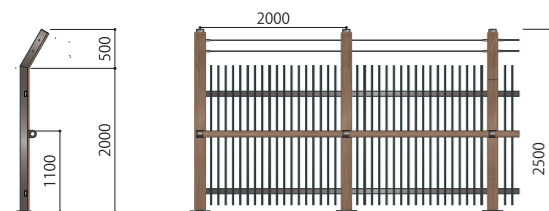

NEW

セコロウッドフェンス (SP種忍び返しタイプ)

防犯・安全対策と景観維持が両立できる、忍び返し手すり付きSP種アルミフェンス。

東京都隅田川相生橋下流/SWSPF-2025

SWSPF-2025

SP種 縦格子式

サイズ	H2500×W2000
支柱	アルミ形材
支柱化粧材	セコロウッド1
格子	アルミ形材
ビーム	セコロウッド2
ワイヤー	ステンレス
脚縁	アルミ形材

NEW

セコロ木塀 (国産天然木材)

セコロ木塀は防腐・防蟻処理を施し、屋外耐性を付与した国産材を使用しています。

Japanese Wood

SMB-1816C

サイズ	H1600×W1800
支柱	アルミ形材
支柱仕上げ	2液混合熱硬化型ポリウレタン樹脂成形目調仕上げ
木部	ヤポネシアンウッドペンタキュアECO30
木部処理	AZNAペンタキュアECO30加圧注入
木部仕上げ	ワーメックスP木材保護塗料塗布
基礎寸法	H750×D350 (連続基礎式)