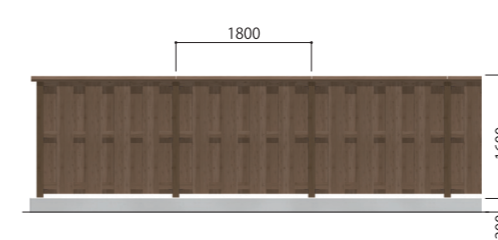

Clean energy Products
Landscape Products
Aluminum Products
Street Products
モビリティ
フック
シグナ