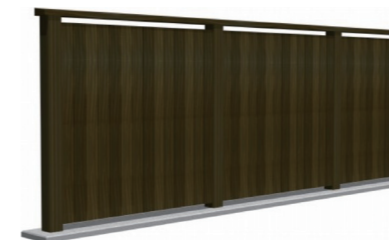

Clean energy Products
Landscape Products
Aluminum Products
Street Products
モビリティ
フック
シグナ