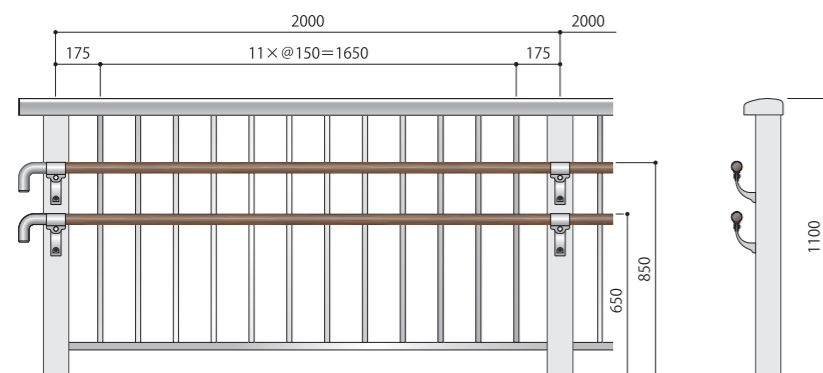

## TSUKISHIMA (ライン照明付きSP種高欄)

SP種の強度を担保し、笠木にライン照明を装着したアルミ高欄  
セコウッド製のてすりを標準装備しスロープ、階段に対応。

東京都大島川水門 / SP-TS-2010-HR2-AD

### SP-TS-2010-HR2-AD

サイズ	H1100×W2000
支柱	アルミ形材 □100
笠木	アルミ形材 155×65
格子	アルミ形材 45×20
手すり	セコウッド2
手すり外径	φ40
色 / 仕上げ	白色焼付塗装