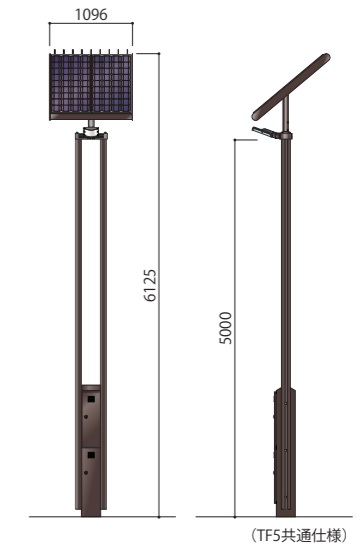

SOLIGHT NX

ソライトNX (200Wタイプ)

照明灯の間隔を広くとりたい。できるだけ遠くまで照らしたい。そんな場所には、「灯具高さ5m」のソーラー照明灯が最適です。照明付近をより明るくしたい場合には、灯具角度を水平にすることで灯具真下の明るさを確保できます（標準仕様20°）。

製品ディテール

Clean energy Products
Landscape Products
Aluminum Products
Street Products
モビリティ
フラッグ

FSL-TF5-PL24s-NX

LED24球 ツインポール

本体		照明器具 (灯具高さ5m)	
サイズ	H6125×W1096	光源	白色パワーLED 24球
太陽電池	100W 2台	消費電力	100%出力 : 32.6W 65%出力 : 21.2W
蓄電池種類	鉛バッテリー	器具光束	100%出力 : 3990lm 65%出力 : 2590lm
蓄電池数量	12V-38Ah 4台 12V-40Ah 1台	色温度	5000K
支柱	スチール材		
ポール	アルミ材	点灯モード	
塗装色	マットブラウン	N LL-1 LL-2	
重量	229kg(蓄電池除く)	LL-3 LL-4 LL-5	
基礎寸法	□1100×1500		

オプション

照度分布図

FSL-TF5-PL18s-NX

LED18球 ツインポール

本体		照明器具 (灯具高さ5m)	
サイズ	H6125×W1096	光源	白色パワーLED 18球
太陽電池	100W 2台	消費電力	100%出力 : 24.1W
蓄電池種類	鉛バッテリー	器具光束	100%出力 : 3000lm
蓄電池数量	12V-38Ah 4台 12V-40Ah 1台	色温度	5000K
支柱	スチール材		
ポール	アルミ材	点灯モード	
塗装色	マットブラウン	N LL-1 LL-2	
重量	229kg(蓄電池除く)	LL-3 LL-4 LL-5	
基礎寸法	□1100×1500		