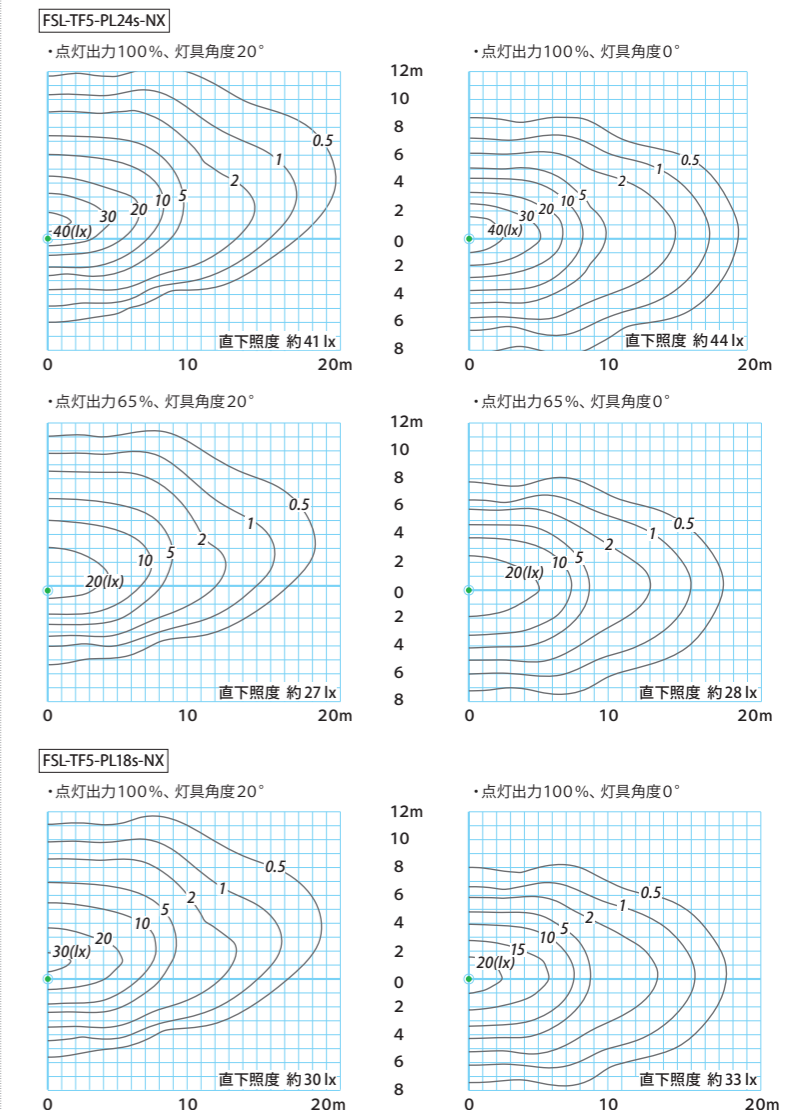

SOLIGHT NX

ソライトNX (200Wタイプ)

照明灯の間隔を広くとりたい。できるだけ遠くまで照らしたい。そんな場所には、「灯具高さ5m」のソーラー照明灯が最適です。照明付近をより明るくしたい場合には、灯具角度を水平にすることで灯具真下の明るさを確保できます（標準仕様20°）。

製品ディテール

Clean energy Products
Landscape Products
Aluminum Products
Street Products
モビリティ
フラッグ

FSL-TF5-PL24s-NX

LED24球 ツインポール

本体		照明器具 (灯具高さ5m)	
サイズ	H6125×W1096	光源	白色パワーLED 24球
太陽電池	100W 2台	消費電力	100%出力 : 32.6W 65%出力 : 21.2W
蓄電池種類	鉛バッテリー	器具光束	100%出力 : 3990lm 65%出力 : 2590lm
蓄電池数量	12V-38Ah 4台 12V-40Ah 1台	色温度	5000K
支柱	スチール材		
ポール	アルミ材	点灯モード	
塗装色	マットブラウン	N LL-1 LL-2	
重量	229kg(蓄電池除く)	LL-3 LL-4 LL-5	
基礎寸法	□1100×1500		

オプション

照度分布図

FSL-TF5-PL18s-NX

LED18球 ツインポール

本体		照明器具 (灯具高さ5m)	
サイズ	H6125×W1096	光源	白色パワーLED 18球
太陽電池	100W 2台	消費電力	100%出力 : 24.1W
蓄電池種類	鉛バッテリー	器具光束	100%出力 : 3000lm
蓄電池数量	12V-38Ah 4台 12V-40Ah 1台	色温度	5000K
支柱	スチール材		
ポール	アルミ材	点灯モード	
塗装色	マットブラウン	N LL-1 LL-2	
重量	229kg(蓄電池除く)	LL-3 LL-4 LL-5	
基礎寸法	□1100×1500		