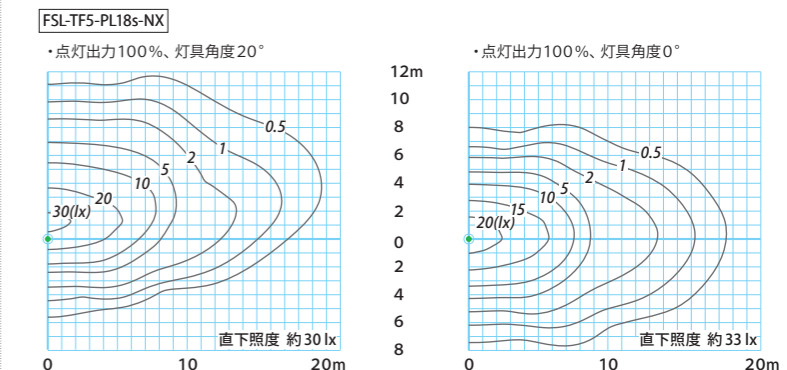

オプション

Community Furniture #4

Clean energy Products

SOLIGHT NX