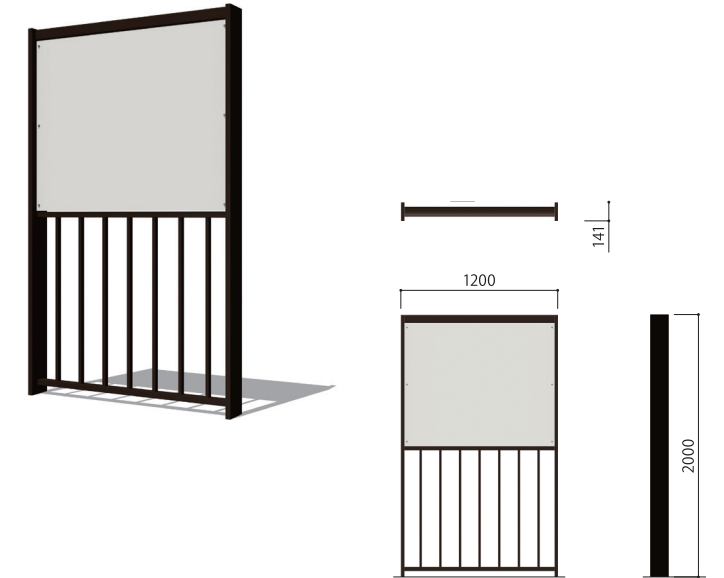

NEW

ルーバーロンドAL

風圧を受けにくいよう設計されたアルミ形材製サイン。リーズナブルな価格が魅力的です。

基本仕様

支柱	アルミ形材
ルーバー	アルミ形材
仕上げ	溶融亜鉛めっき
カラー	マットブラウン
表示板	アルミプレート
印刷	デジタル印刷

LV-LND-AL-2009

表示板サイズ W848×H930

LV-LND-AL-2012

表示板サイズ W1148×H930

LV-LND-AL-2015

表示板サイズ W1448×H930

LV-LND-AL-2018

表示板サイズ W1748×H930

Clean energy Products
Landscape Products
Aluminum Products
Street Products
モビリティ
フラッグ
サイン