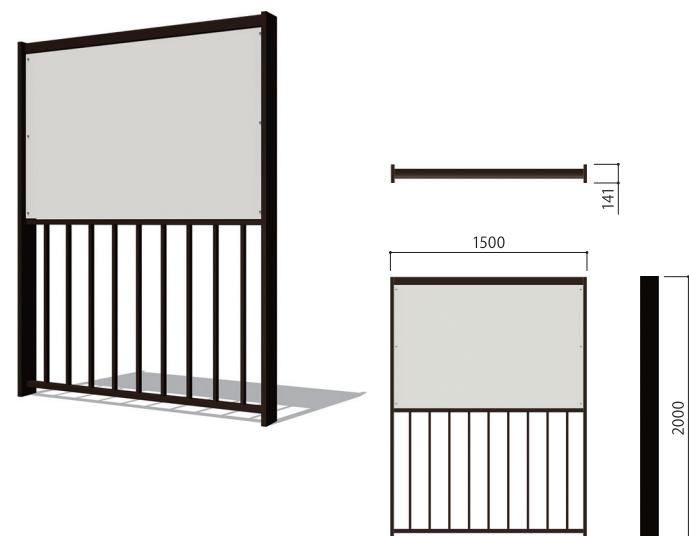

NEW

ルーバーロンドAL

風圧を受けにくいよう設計されたアルミ形材製サイン。リーズナブルな価格が魅力的です。

基本仕様

支柱	アルミ形材
ルーバー	アルミ形材
仕上げ	溶融亜鉛めっき
カラー	マットブラウン
表示板	アルミプレート
印刷	デジタル印刷

LV-LND-AL-2009

表示板サイズ W848×H930

LV-LND-AL-2012

表示板サイズ W1148×H930

LV-LND-AL-2015

表示板サイズ W1448×H930

LV-LND-AL-2018

表示板サイズ W1748×H930

Clean energy Products
Landscape Products
Aluminum Products
Street Products
モビリティ
フラッグ
サイン