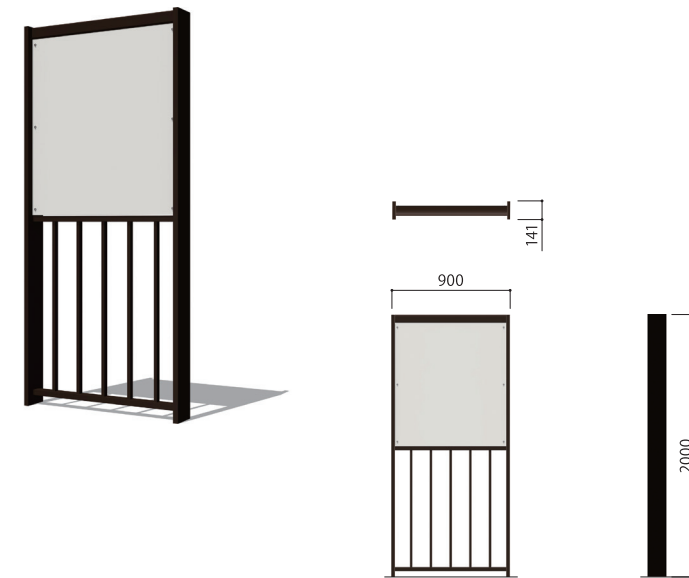

NEW

ルーバーロンドAL

風圧を受けにくいよう設計されたアルミ形材製サイン。リーズナブルな価格が魅力的です。

基本仕様

支柱	アルミ形材
ルーバー	アルミ形材
仕上げ	溶融亜鉛めっき
カラー	マットブラウン
表示板	アルミプレート
印刷	デジタル印刷

LV-LND-AL-2009

表示板サイズ W848×H930

LV-LND-AL-2012

表示板サイズ W1148×H930

LV-LND-AL-2015

表示板サイズ W1448×H930

LV-LND-AL-2018

表示板サイズ W1748×H930

Clean energy Products
Landscape Products
Aluminum Products
Street Products
モビリティ
フラッグ
サイン