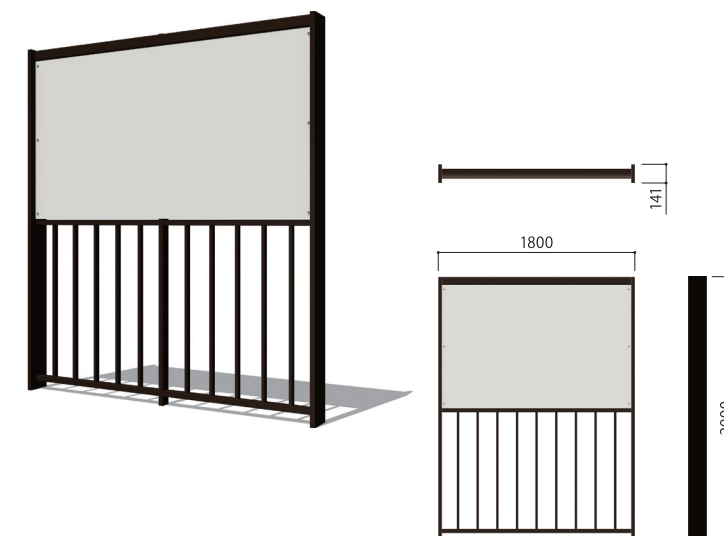

NEW

ルーバーロンドAL

風圧を受けにくいよう設計されたアルミ形材製サイン。リーズナブルな価格が魅力的です。

基本仕様

支柱	アルミ形材
ルーバー	アルミ形材
仕上げ	溶融亜鉛めっき
カラー	マットブラウン
表示板	アルミプレート
印刷	デジタル印刷

LV-LND-AL-2009

表示板サイズ W848×H930

LV-LND-AL-2012

表示板サイズ W1148×H930

LV-LND-AL-2015

表示板サイズ W1448×H930

LV-LND-AL-2018

表示板サイズ W1748×H930

Clean energy Products
Landscape Products
Aluminum Products
Street Products
モビリティ
フラッグ
サイン