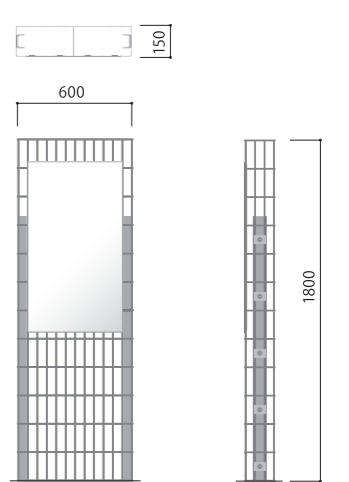

NEW

ガビオンロンド

サイン付きガビオンのガビオンロンド。都会から自然公園まで幅広い環境に似合います。

- 基本仕様**
- 支柱 スチール材
 - 支柱仕上げ 溶融亜鉛めっき
 - ガビオン 亜鉛アルミ合金めっき鉄線
 - 表示板 アルミプレート
 - 印刷 デジタル印刷

GAB-LND-1212

表示板サイズ W900×H600

GAB-LND-1812

表示板サイズ W900×H900

GAB-LND-1206

表示板サイズ W500×H600

GAB-LND-1806

表示板サイズ W500×H900

インナーストーン

火山岩 レッド

火山岩 ブラック

大理石 イエロー

大理石 ホワイト

サイズ φ80~120内外
重量 80kg/袋

必要袋数

GAB-LND-1212	18袋
GAB-LND-1812	27袋
GAB-LND-1206	9袋
GAB-LND-1806	14袋

サイズ φ80~120内外
重量 80kg/袋

必要袋数

GAB-LND-1212	18袋
GAB-LND-1812	27袋
GAB-LND-1206	9袋
GAB-LND-1806	14袋

サイズ φ80内外
重量 200kg/袋

必要袋数

GAB-LND-1212	16袋
GAB-LND-1812	24袋
GAB-LND-1206	8袋
GAB-LND-1806	12袋

サイズ φ50~70内外
重量 250kg/袋

必要袋数

GAB-LND-1212	15袋
GAB-LND-1812	22袋
GAB-LND-1206	8袋
GAB-LND-1806	12袋

※必要袋数は満載時の数量です。天然石のため大きさ、質感、色合いに差がございます。必要数が前後する場合がございます。予めご了承ください。