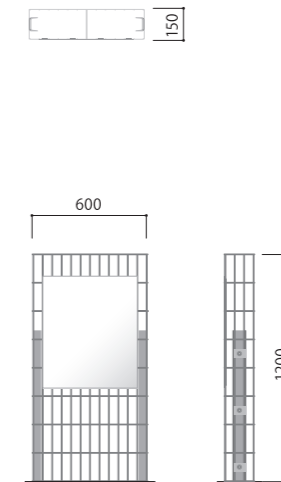

NEW

ガビオンロンド

サイン付きガビオンのガビオンロンド。都会から自然公園まで幅広い環境に似合います。

- 基本仕様**
- 支柱 スチール材
 - 支柱仕上げ 溶融亜鉛めっき
 - ガビオン 亜鉛アルミ合金めっき鉄線
 - 表示板 アルミプレート
 - 印刷 デジタル印刷

GAB-LND-1212

表示板サイズ W900×H600

GAB-LND-1812

表示板サイズ W900×H900

GAB-LND-1206

表示板サイズ W500×H600

GAB-LND-1806

表示板サイズ W500×H900

インナーストーン

火山岩 レッド

火山岩 ブラック

大理石 イエロー

大理石 ホワイト

サイズ φ80~120内外
重量 80kg/袋

必要袋数

GAB-LND-1212	18袋
GAB-LND-1812	27袋
GAB-LND-1206	9袋
GAB-LND-1806	14袋

サイズ φ80~120内外
重量 80kg/袋

必要袋数

GAB-LND-1212	18袋
GAB-LND-1812	27袋
GAB-LND-1206	9袋
GAB-LND-1806	14袋

サイズ φ80内外
重量 200kg/袋

必要袋数

GAB-LND-1212	16袋
GAB-LND-1812	24袋
GAB-LND-1206	8袋
GAB-LND-1806	12袋

サイズ φ50~70内外
重量 250kg/袋

必要袋数

GAB-LND-1212	15袋
GAB-LND-1812	22袋
GAB-LND-1206	8袋
GAB-LND-1806	12袋

※必要袋数は満載時の数量です。天然石のため大きさ、質感、色合いに差がございます。必要数が前後する場合がございます。予めご了承ください。