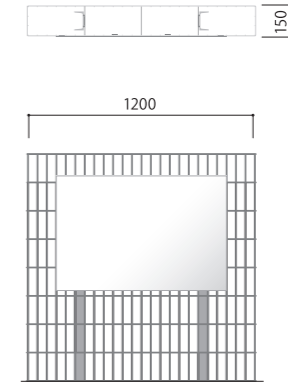

NEW

ガビオンロンド

サイン付きガビオンのガビオンロンド。都会から自然公園まで幅広い環境に似合います。

- 基本仕様**
- 支柱 スチール材
 - 支柱仕上げ 溶融亜鉛めっき
 - ガビオン 亜鉛アルミ合金めっき鉄線
 - 表示板 アルミプレート
 - 印刷 デジタル印刷

GAB-LND-1212

表示板サイズ W900×H600

GAB-LND-1812

表示板サイズ W900×H900

GAB-LND-1206

表示板サイズ W500×H600

GAB-LND-1806

表示板サイズ W500×H900

インナーストーン

火山岩 レッド

火山岩 ブラック

大理石 イエロー

大理石 ホワイト

サイズ φ80~120内外
重量 80kg/袋

必要袋数

GAB-LND-1212	18袋
GAB-LND-1812	27袋
GAB-LND-1206	9袋
GAB-LND-1806	14袋

サイズ φ80~120内外
重量 80kg/袋

必要袋数

GAB-LND-1212	18袋
GAB-LND-1812	27袋
GAB-LND-1206	9袋
GAB-LND-1806	14袋

サイズ φ80内外
重量 200kg/袋

必要袋数

GAB-LND-1212	16袋
GAB-LND-1812	24袋
GAB-LND-1206	8袋
GAB-LND-1806	12袋

サイズ φ50~70内外
重量 250kg/袋

必要袋数

GAB-LND-1212	15袋
GAB-LND-1812	22袋
GAB-LND-1206	8袋
GAB-LND-1806	12袋

※必要袋数は満載時の数量です。天然石のため大きさ、質感、色合いに差がございます。必要数が前後する場合がございます。予めご了承ください。