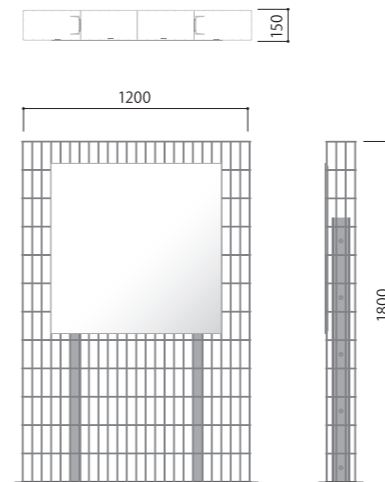

NEW

ガビオンロンド

サイン付きガビオンのガビオンロンド。都会から自然公園まで幅広い環境に似合います。

- 基本仕様**
- 支柱 スチール材
 - 支柱仕上げ 溶融亜鉛めっき
 - ガビオン 亜鉛アルミ合金めっき鉄線
 - 表示板 アルミプレート
 - 印刷 デジタル印刷

GAB-LND-1212

表示板サイズ W900×H600

GAB-LND-1812

表示板サイズ W900×H900

GAB-LND-1206

表示板サイズ W500×H600

GAB-LND-1806

表示板サイズ W500×H900

インナーストーン

火山岩 レッド

火山岩 ブラック

大理石 イエロー

大理石 ホワイト

サイズ φ80~120内外
重量 80kg/袋

必要袋数

GAB-LND-1212	18袋
GAB-LND-1812	27袋
GAB-LND-1206	9袋
GAB-LND-1806	14袋

サイズ φ80~120内外
重量 80kg/袋

必要袋数

GAB-LND-1212	18袋
GAB-LND-1812	27袋
GAB-LND-1206	9袋
GAB-LND-1806	14袋

サイズ φ80内外
重量 200kg/袋

必要袋数

GAB-LND-1212	16袋
GAB-LND-1812	24袋
GAB-LND-1206	8袋
GAB-LND-1806	12袋

サイズ φ50~70内外
重量 250kg/袋

必要袋数

GAB-LND-1212	15袋
GAB-LND-1812	22袋
GAB-LND-1206	8袋
GAB-LND-1806	12袋

※必要袋数は満載時の数量です。天然石のため大きさ、質感、色合いに差がございます。必要数が前後する場合がございます。予めご了承ください。