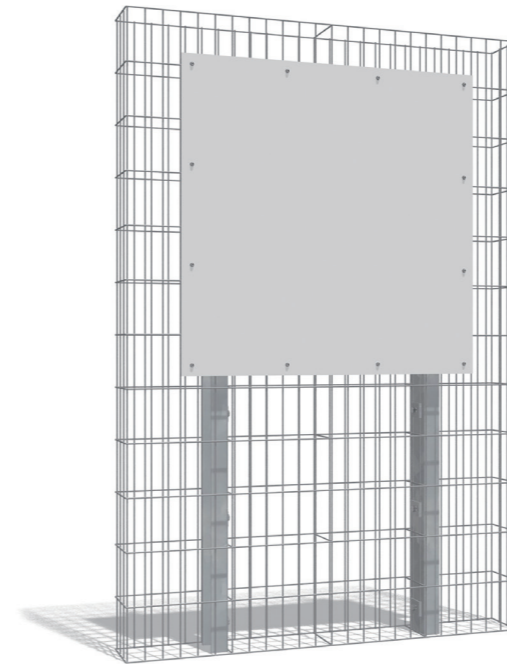

NEW

ガビオンロンド

サイン付きガビオンのガビオンロンド。都会から自然公園まで幅広い環境に似合います。

- 基本仕様**
- 支柱 スチール材
 - 支柱仕上げ 溶融亜鉛めっき
 - ガビオン 亜鉛アルミ合金めっき鉄線
 - 表示板 アルミプレート
 - 印刷 デジタル印刷

GAB-LND-1212

表示板サイズ W900×H600

GAB-LND-1812

表示板サイズ W900×H900

GAB-LND-1206

表示板サイズ W500×H600

GAB-LND-1806

表示板サイズ W500×H900

インナーストーン

火山岩 レッド

火山岩 ブラック

大理石 イエロー

大理石 ホワイト

サイズ φ80~120内外
重量 80kg/袋

必要袋数

GAB-LND-1212	18袋
GAB-LND-1812	27袋
GAB-LND-1206	9袋
GAB-LND-1806	14袋

サイズ φ80~120内外
重量 80kg/袋

必要袋数

GAB-LND-1212	18袋
GAB-LND-1812	27袋
GAB-LND-1206	9袋
GAB-LND-1806	14袋

サイズ φ80内外
重量 200kg/袋

必要袋数

GAB-LND-1212	16袋
GAB-LND-1812	24袋
GAB-LND-1206	8袋
GAB-LND-1806	12袋

サイズ φ50~70内外
重量 250kg/袋

必要袋数

GAB-LND-1212	15袋
GAB-LND-1812	22袋
GAB-LND-1206	8袋
GAB-LND-1806	12袋

※必要袋数は満載時の数量です。天然石のため大きさ、質感、色合いに差がございます。必要数が前後する場合がございます。予めご了承ください。