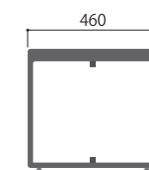

Clean energy Products

Landscape Products

Aluminum Products

Street Products

モビリティ

アウトドア