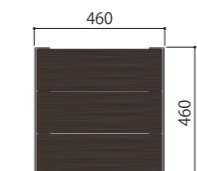

NEW

アルエスダブルスツール

ALSW-45-45

座板
材質 セコロウッド1
カラー ダークブラウン
仕上げ サンディング仕上げ

フレーム
材質 アルミプレート
カラー ダークグレー
仕上げ 塗装仕上げ

アルミプレートをレーザーで抜いて折り曲げ溶接して仕上げました。軽くて強度のある、移動に便利なスツールです。

450

455

450

370

NEW

エスエスダブルスツール

SSW-42-46

座板
材質 セコロウッド2
カラー ブラック
仕上げ サンディング仕上げ

フレーム
材質 スチール
カラー メタリックグレー
仕上げ SSPコーティング

スチール角鋼を繊細に溶接しアイアン風に仕上げました。SSPコーティングは錆の発生を防ぎます。