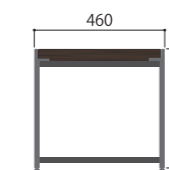

セコロのスツール

NEW

デッキザブトンスツール

DZS-45-38

座板
材質 ポリウレタン
カラー イエロー

フレーム
材質 アルミ形材
カラー シルバー
仕上げ アルマイト

スニーカー
材質 アルミ鋳物
カラー イエロー
仕上げ 塗装仕上げ

イエロスニーカーが微笑ましいツールは、クッション性があり屋外使用可能。管理者・利用者に優しいデザインです。

NEW

アルエスダブルスツール

ALSW-45-45

座板
材質 セコロウッド1
カラー ダークブラウン
仕上げ サンディング仕上げ

フレーム
材質 アルミプレート
カラー ダークグレー
仕上げ 塗装仕上げ

アルミプレートをレーザーで抜いて折り曲げ溶接して仕上げました。軽くて強度のある、移動に便利なスツールです。

450

455

450

370

NEW

エスエスダブルスツール

SSW-42-46

座板
材質 セコロウッド2
カラー ブラック
仕上げ サンディング仕上げ

フレーム
材質 スチール
カラー メタリックグレー
仕上げ SSPコーティング

スチール角鋼を繊細に溶接しアイアン風に仕上げました。SSPコーティングは錆の発生を防ぎます。

460

460

460

420

Clean energy Products

Landscape Products

Aluminum Products

Street Products

モビリティ

アウトドア