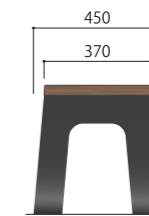

セコロのスツール

NEW

デッキザブトンスツール

DZS-45-38

座板
材質 ポリウレタン
カラー イエロー

フレーム
材質 アルミ形材
カラー シルバー
仕上げ アルマイト

スニーカー
材質 アルミ鋳物
カラー イエロー
仕上げ 塗装仕上げ

イエロスニーカーが微笑ましいツールは、クッション性があり屋外使用可能。管理者・利用者に優しいデザインです。

NEW

アルエスダブルスツール

ALSW-45-45

座板
材質 セコロウッド1
カラー ダークブラウン
仕上げ サンディング仕上げ

フレーム
材質 アルミプレート
カラー ダークグレー
仕上げ 塗装仕上げ

アルミプレートをレーザーで抜いて折り曲げ溶接して仕上げました。軽くて強度のある、移動に便利なスツールです。

450

455

450

370

NEW

エスエスダブルスツール

SSW-42-46

座板
材質 セコロウッド2
カラー ブラック
仕上げ サンディング仕上げ

フレーム
材質 スチール
カラー メタリックグレー
仕上げ SSPコーティング

スチール角鋼を繊細に溶接しアイアン風に仕上げました。SSPコーティングは錆の発生を防ぎます。