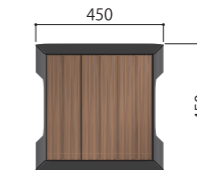

NEW

アルエスダブルスツール

ALSW-45-45

座板
材質 セコロウッド1
カラー ダークブラウン
仕上げ サンディング仕上げ

フレーム
材質 アルミプレート
カラー ダークグレー
仕上げ 塗装仕上げ

アルミプレートをレーザーで抜いて折り曲げ溶接して仕上げました。軽くて強度のある、移動に便利なスツールです。

450

455

450

370

NEW

エスエスダブルスツール

SSW-42-46

座板
材質 セコロウッド2
カラー ブラック
仕上げ サンディング仕上げ

フレーム
材質 スチール
カラー メタリックグレー
仕上げ SSPコーティング

スチール角鋼を繊細に溶接しアイアン風に仕上げました。SSPコーティングは錆の発生を防ぎます。