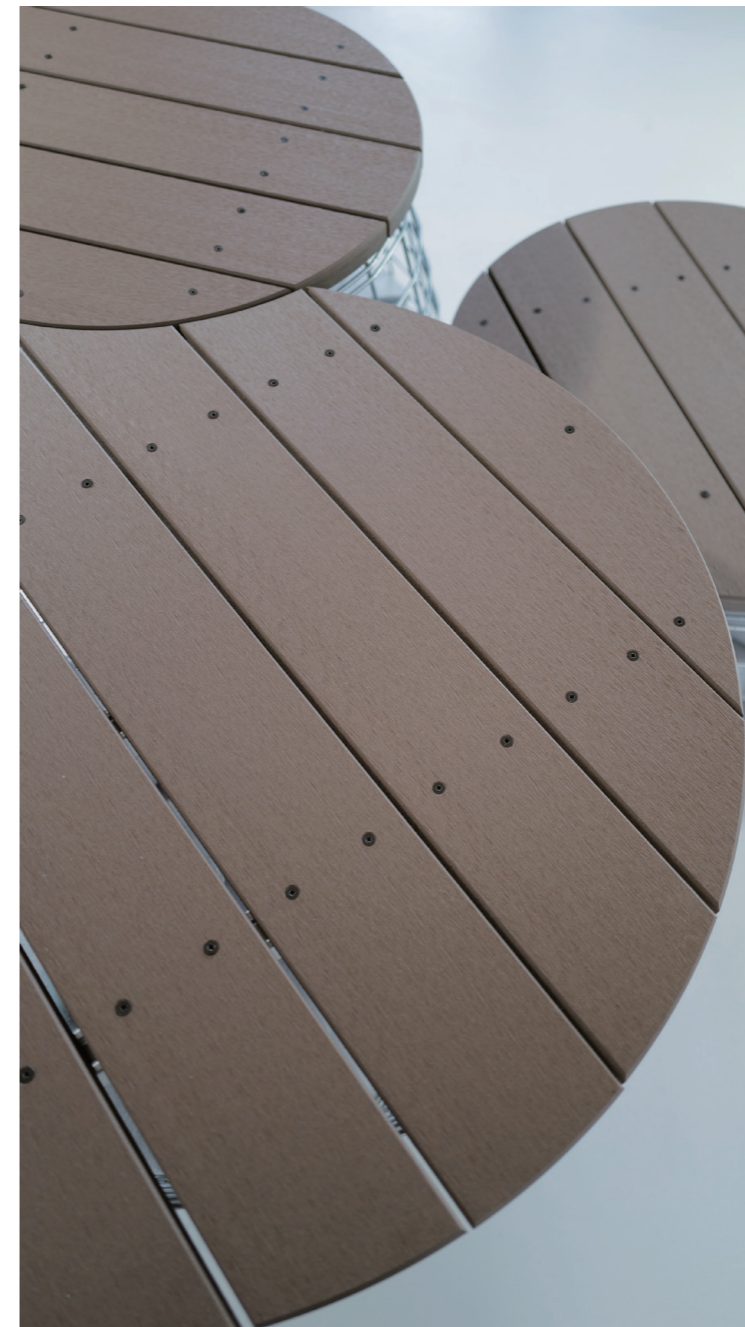

NEW

ガビオンラウンドベンチ

アシンメトリーな円錐形ガビオンが個性的なベンチ・テーブルです。
ガビオンには、施工現場から排出される石を詰めることもできます。

基本仕様

座板	
材質	セコロウッド1
カラー	ダークブラウン
仕上げ	サンディング仕上げ
ガビオン	
材質	スチール溶接金網φ6 @75
カラー	シルバー
仕上げ	亜鉛アルミ合金めっき仕上げ

インナーストーン

火山岩 レッド

サイズ φ80~120内外
重量 80kg/袋

必要袋数	
GRB-SW-900/700	22袋
GRB-SW-700L	4袋

火山岩 ブラック

サイズ φ80~120内外
重量 80kg/袋

必要袋数	
GRB-SW-900/700	22袋
GRB-SW-700L	14袋

大理石 イエロー

サイズ φ80内外
重量 200kg/袋

必要袋数	
GRB-SW-900/700	19袋
GRB-SW-700L	12袋

大理石 ホワイト