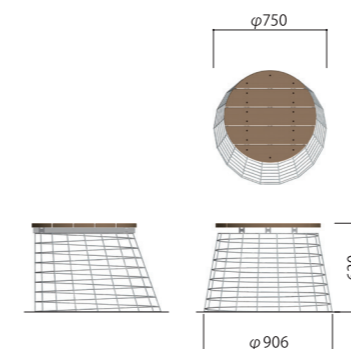

NEW

ガビオンラウンドベンチ

アシンメトリーな円錐形ガビオンが個性的なベンチ・テーブルです。
ガビオンには、施工現場から排出される石を詰めることもできます。

基本仕様

座板	
材質	セコロウッド1
カラー	ダークブラウン
仕上げ	サンディング仕上げ
ガビオン	
材質	スチール溶接金網φ6 @75
カラー	シルバー
仕上げ	亜鉛アルミ合金めっき仕上げ

インナーストーン

火山岩 レッド

サイズ φ80~120内外
重量 80kg/袋

必要袋数	
GRB-SW-900/700	22袋
GRB-SW-700L	4袋

火山岩 ブラック

サイズ φ80~120内外
重量 80kg/袋

必要袋数	
GRB-SW-900/700	22袋
GRB-SW-700L	14袋

大理石 イエロー

サイズ φ80内外
重量 200kg/袋

必要袋数	
GRB-SW-900/700	19袋
GRB-SW-700L	12袋

大理石 ホワイト

サイズ φ50~70内外
重量 250kg/袋

必要袋数	
GRB-SW-900/700	18袋
GRB-SW-700L	11袋

GRB-SW-700

GRB-SW-700L

※必要袋数は満載時の数量です。天然石のため大きさ、質感、色合いに差がございます。必要数が前後する場合がございます。予めご了承ください。