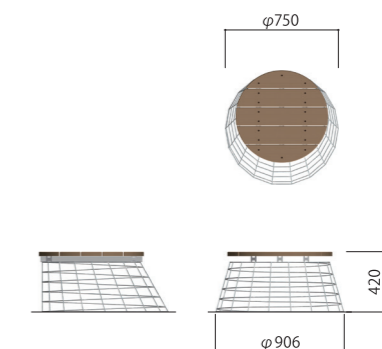

NEW

ガビオンラウンドベンチ

アシンメトリーな円錐形ガビオンが個性的なベンチ・テーブルです。
ガビオンには、施工現場から排出される石を詰めることもできます。

基本仕様

座板	
材質	セコロウッド1
カラー	ダークブラウン
仕上げ	サンディング仕上げ
ガビオン	
材質	スチール溶接金網φ6 @75
カラー	シルバー
仕上げ	亜鉛アルミ合金めっき仕上げ

インナーストーン

火山岩 レッド

サイズ φ80~120内外
重量 80kg/袋

必要袋数	
GRB-SW-900/700	22袋
GRB-SW-700L	4袋

火山岩 ブラック

サイズ φ80~120内外
重量 80kg/袋

必要袋数	
GRB-SW-900/700	22袋
GRB-SW-700L	14袋

大理石 イエロー

サイズ φ80内外
重量 200kg/袋

必要袋数	
GRB-SW-900/700	19袋
GRB-SW-700L	12袋

大理石 ホワイト

サイズ φ50~70内外
重量 250kg/袋

必要袋数	
GRB-SW-900/700	18袋
GRB-SW-700L	11袋

GRB-SW-700

GRB-SW-700L

※必要袋数は満載時の数量です。天然石のため大きさ、質感、色合いに差がございます。必要数が前後する場合がございます。予めご了承ください。