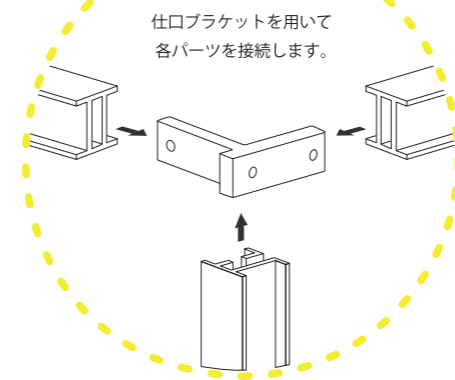

NEW

セコロウッドシャビー

白木の質感をもつ再生木材、新素材のセコロウッドシャビー。
 明るい雰囲気ベンチ、テーブルが新登場。
 ランダムな色の濃淡とリブが木の柔らかな風合いを再現しています。
 カジュアルな風合いが魅力です。

基本仕様

座板	
材質	セコロウッド5
カラー	シャビーホワイト
仕上げ	ローレット仕上げ
フレーム	
材質	アルミ形材
カラー	シルバー
仕上げ	アルマイト

SWSS-240-45-45