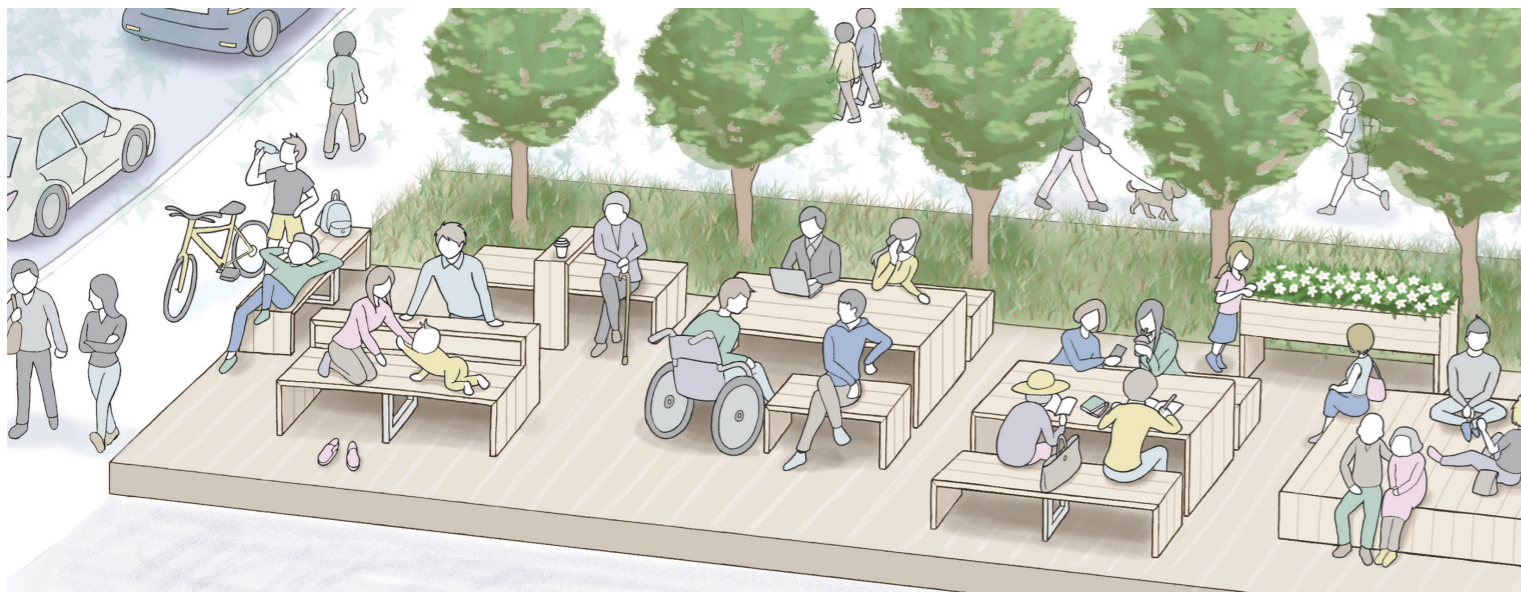

NEW

セコロウッドシャビー

白木の質感をもつ再生木材、新素材のセコロウッドシャビー。
 明るい雰囲気ベンチ、テーブルが新登場。
 ランダムな色の濃淡とリブが木の柔らかな風合いを再現しています。
 カジュアルな風合いが魅力です。

基本仕様

座板	
材質	セコロウッド5
カラー	シャビーホワイト
仕上げ	ローレット仕上げ
フレーム	
材質	アルミ形材
カラー	シルバー
仕上げ	アルマイト

SWSS-240-45-45

SWSS-240-45-45-TA

SWSS-180-45-45

SWSS-120-45-45

SWSS-180-90-70

SWSS-120-120-45

Clean energy Products
 Landscape Products
 Aluminum Products
 Street Products
 モビリティ
 フラワー