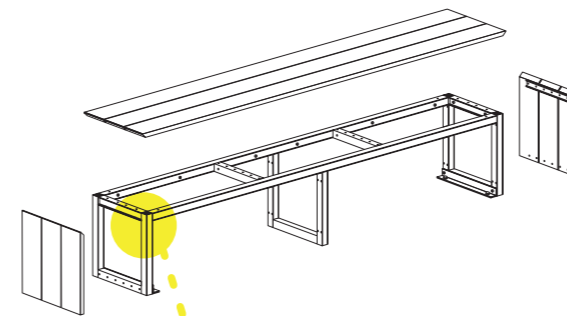

NEW

セコロウッドシャビー

白木の質感をもつ再生木材、新素材のセコロウッドシャビー。
 明るい雰囲気ベンチ、テーブルが新登場。
 ランダムな色の濃淡とリブが木の柔らかな風合いを再現しています。
 カジュアルな風合いが魅力です。

基本仕様

座板	
材質	セコロウッド5
カラー	シャビーホワイト
仕上げ	ローレット仕上げ
フレーム	
材質	アルミ形材
カラー	シルバー
仕上げ	アルマイト

SWSS-240-45-45

SWSS-240-45-45-TA

SWSS-180-45-45

SWSS-120-45-45

SWSS-180-90-70

SWSS-120-120-45

Clean energy Products
 Landscape Products
 Aluminum Products
 Street Products
 モビリティ
 フラワー