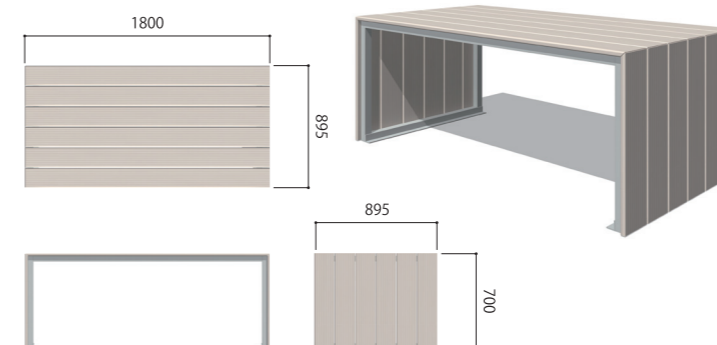

NEW

セコロウッドシャビー

白木の質感をもつ再生木材、新素材のセコロウッドシャビー。
 明るい雰囲気ベンチ、テーブルが新登場。
 ランダムな色の濃淡とリブが木の柔らかな風合いを再現しています。
 カジュアルな風合いが魅力です。

基本仕様

座板	
材質	セコロウッド5
カラー	シャビーホワイト
仕上げ	ローレット仕上げ
フレーム	
材質	アルミ形材
カラー	シルバー
仕上げ	アルマイト

SWSS-240-45-45

SWSS-240-45-45-TA

SWSS-180-45-45

SWSS-120-45-45

SWSS-180-90-70

SWSS-120-120-45

Clean energy Products
 Landscape Products
 Aluminum Products
 Street Products
 モビリティ
 フラワー