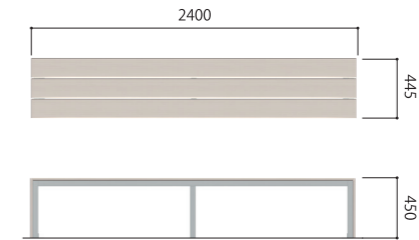

NEW

セコロウッドシャビー

白木の質感をもつ再生木材、新素材のセコロウッドシャビー。
 明るい雰囲気ベンチ、テーブルが新登場。
 ランダムな色の濃淡とリブが木の柔らかな風合いを再現しています。
 カジュアルな風合いが魅力です。

基本仕様

座板	
材質	セコロウッド5
カラー	シャビーホワイト
仕上げ	ローレット仕上げ
フレーム	
材質	アルミ形材
カラー	シルバー
仕上げ	アルマイト

SWSS-240-45-45