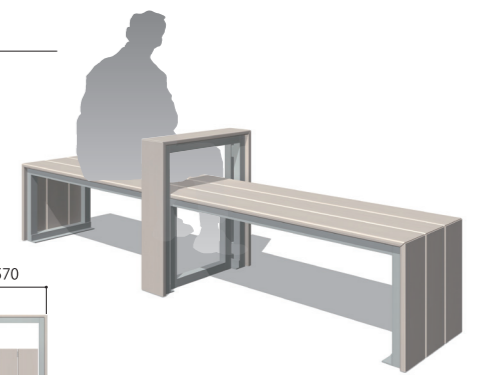

NEW

セコロウッドシャビー

白木の質感をもつ再生木材、新素材のセコロウッドシャビー。
 明るい雰囲気ベンチ、テーブルが新登場。
 ランダムな色の濃淡とリブが木の柔らかな風合いを再現しています。
 カジュアルな風合いが魅力です。

基本仕様

座板	
材質	セコロウッド5
カラー	シャビーホワイト
仕上げ	ローレット仕上げ
フレーム	
材質	アルミ形材
カラー	シルバー
仕上げ	アルマイト

SWSS-240-45-45

SWSS-240-45-45-TA

SWSS-180-45-45

SWSS-120-45-45

SWSS-180-90-70

SWSS-120-120-45

Clean energy Products
 Landscape Products
 Aluminum Products
 Street Products
 モビリティ
 フラワー