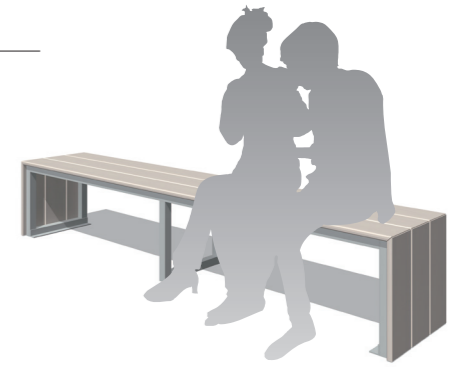

NEW

セコロウッドシャビー

白木の質感をもつ再生木材、新素材のセコロウッドシャビー。
 明るい雰囲気ベンチ、テーブルが新登場。
 ランダムな色の濃淡とリブが木の柔らかな風合いを再現しています。
 カジュアルな風合いが魅力です。

基本仕様

座板	
材質	セコロウッド5
カラー	シャビーホワイト
仕上げ	ローレット仕上げ
フレーム	
材質	アルミ形材
カラー	シルバー
仕上げ	アルマイト

SWSS-240-45-45