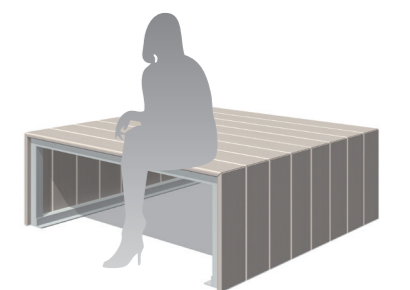

NEW

セコロウッドシャビー

白木の質感をもつ再生木材、新素材のセコロウッドシャビー。
明るい雰囲気ベンチ、テーブルが新登場。
ランダムな色の濃淡とリブが木の柔らかな風合いを再現しています。
カジュアルな風合いが魅力です。

基本仕様

座板	
材質	セコロウッド5
カラー	シャビーホワイト
仕上げ	ローレット仕上げ
フレーム	
材質	アルミ形材
カラー	シルバー
仕上げ	アルマイト

SWSS-120-120-45

Clean energy Products
Landscape Products
Aluminum Products
Street Products
モビリティ
フラワー