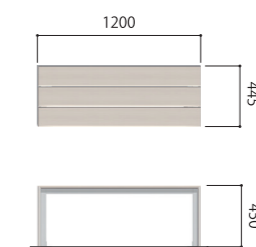

SWSS-120-45-45