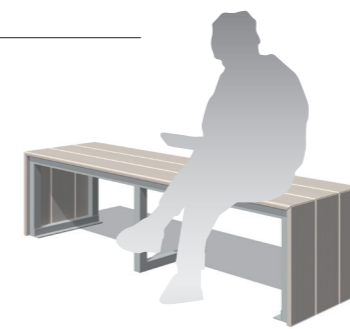

NEW

セコロウッドシャビー

白木の質感をもつ再生木材、新素材のセコロウッドシャビー。
明るい雰囲気ベンチ、テーブルが新登場。
ランダムな色の濃淡とリブが木の柔らかな風合いを再現しています。
カジュアルな風合いが魅力です。

基本仕様

座板	
材質	セコロウッド5
カラー	シャビーホワイト
仕上げ	ローレット仕上げ
フレーム	
材質	アルミ形材
カラー	シルバー
仕上げ	アルマイト

SWSS-180-45-45

Clean energy Products
Landscape Products
Aluminum Products
Street Products
モビリティ
フラワー