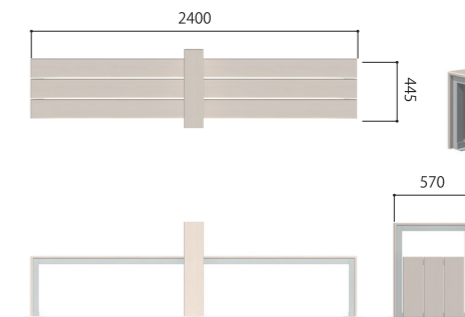

NEW

セコロウッドシャビー

白木の質感をもつ再生木材、新素材のセコロウッドシャビー。
 明るい雰囲気ベンチ、テーブルが新登場。
 ランダムな色の濃淡とリブが木の柔らかな風合いを再現しています。
 カジュアルな風合いが魅力です。

基本仕様

座板	
材質	セコロウッド5
カラー	シャビーホワイト
仕上げ	ローレット仕上げ
フレーム	
材質	アルミ形材
カラー	シルバー
仕上げ	アルマイト

SWSS-240-45-45

SWSS-240-45-45-TA

SWSS-180-45-45

SWSS-120-45-45

SWSS-180-90-70

SWSS-120-120-45

Clean energy Products
 Landscape Products
 Aluminum Products
 Street Products
 モビリティ
 フラワー