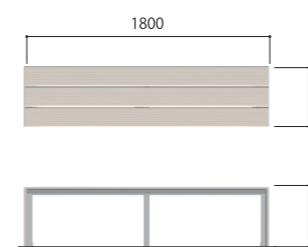

SWSS-180-45-45