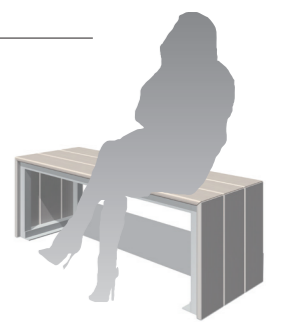

NEW

セコロウッドシャビー

白木の質感をもつ再生木材、新素材のセコロウッドシャビー。
明るい雰囲気ベンチ、テーブルが新登場。
ランダムな色の濃淡とリブが木の柔らかな風合いを再現しています。
カジュアルな風合いが魅力です。

基本仕様

座板	
材質	セコロウッド5
カラー	シャビーホワイト
仕上げ	ローレット仕上げ
フレーム	
材質	アルミ形材
カラー	シルバー
仕上げ	アルマイト

SWSS-120-45-45

Clean energy Products
Landscape Products
Aluminum Products
Street Products
モビリティ
フラワー