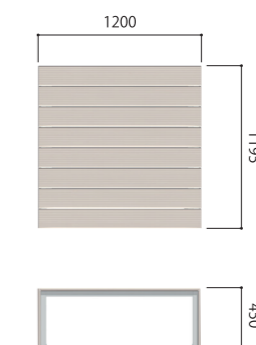

NEW

セコロウッドシャビー

白木の質感をもつ再生木材、新素材のセコロウッドシャビー。
 明るい雰囲気ベンチ、テーブルが新登場。
 ランダムな色の濃淡とリブが木の柔らかな風合いを再現しています。
 カジュアルな風合いが魅力です。

基本仕様

座板	
材質	セコロウッド5
カラー	シャビーホワイト
仕上げ	ローレット仕上げ
フレーム	
材質	アルミ形材
カラー	シルバー
仕上げ	アルマイト

SWSS-240-45-45

SWSS-240-45-45-TA

SWSS-180-45-45

SWSS-120-45-45

SWSS-180-90-70

SWSS-120-120-45

Clean energy Products
 Landscape Products
 Aluminum Products
 Street Products
 モビリティ
 フラワー