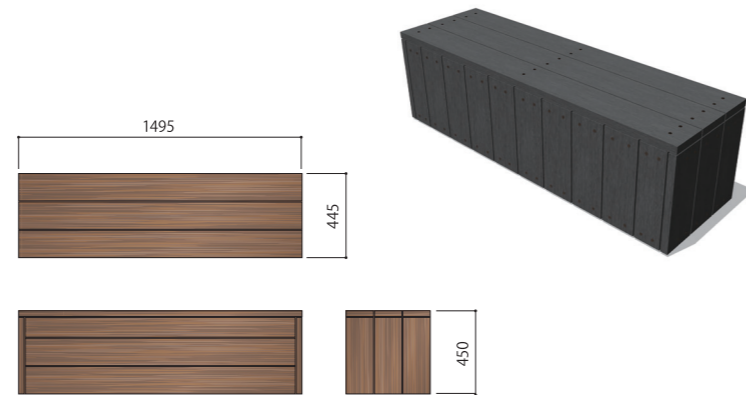

ハコベン基本スペック

座板	
材質	セコウッド 1
カラー	ダークブラウン・ブラック
仕上げ	サンディング仕上げ
フレーム	
材質	アルミ形材
カラー	マットブラウン
仕上げ	アルマイト仕上げ

ハコベン座面横

ZKY-MKY-SY-45-15

ハコベンの基本形です。
座板、側板、前後板のすべてが
横方向に整列しています。

ZKY-MY-SKT-45-15

座板は横に整列、側板と前後板は
縦に整列しています。

NEW

ハコベン背中 (せなか)

ZKY-MKY-ST-55-15-SENAKA

背後からのアプローチが出来ない場所に。
ハコベンの意匠はそのままに、背中を設けました。