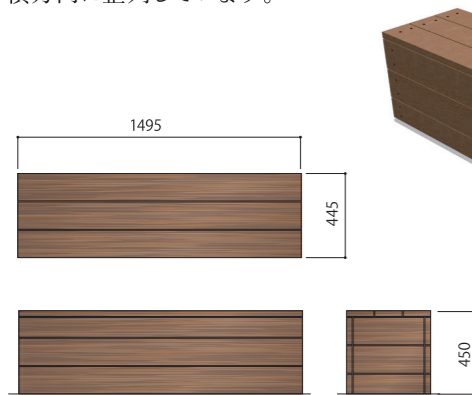

ハコベン基本スペック

座板	
材質	セコウッド 1
カラー	ダークブラウン・ブラック
仕上げ	サンディング仕上げ
フレーム	
材質	アルミ形材
カラー	マットブラウン
仕上げ	アルマイト仕上げ

ハコベン座面横

ZKY-MKY-SY-45-15

ハコベンの基本形です。
座板、側板、前後板のすべてが
横方向に整列しています。

ZKY-MY-SKT-45-15

座板は横に整列、側板と前後板は
縦に整列しています。

NEW

ハコベン背中 (せなか)

ZKY-MKY-ST-55-15-SENAKA

背後からのアプローチが出来ない場所に。
ハコベンの意匠はそのままに、背中を設けました。