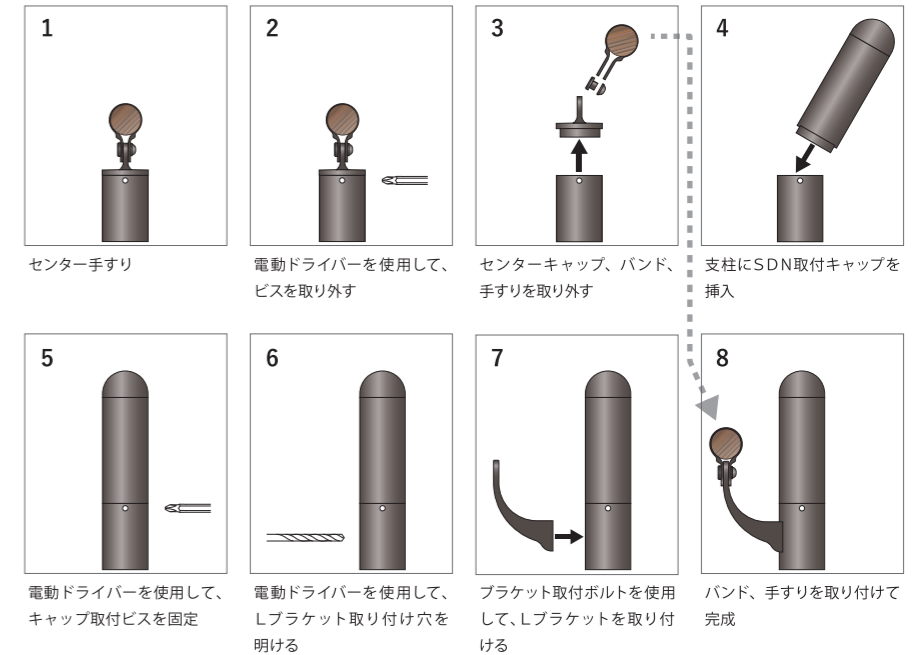

既設製品がセンター手すりの場合 [参考施工費：4,000円/箇所]