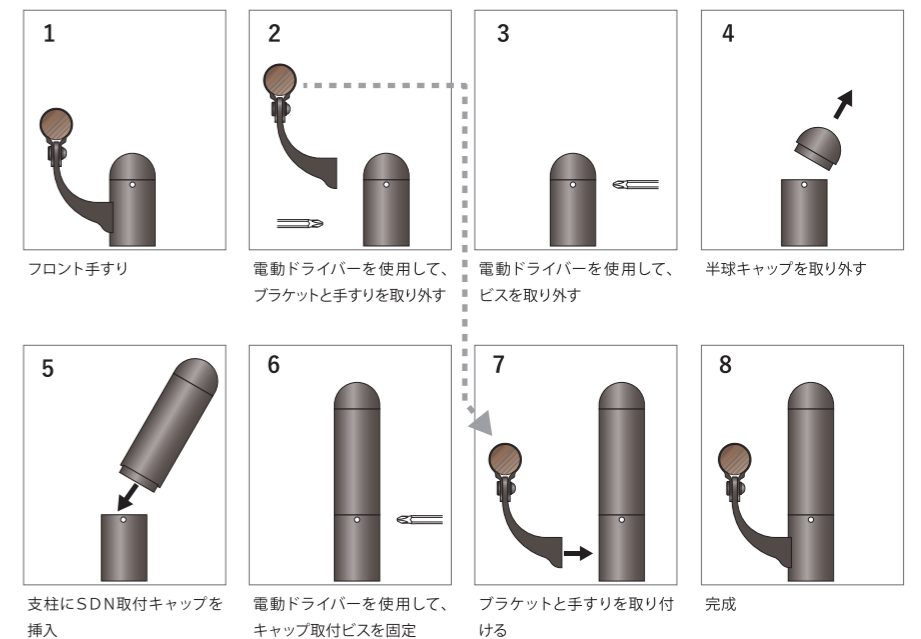

既設製品がフロント手すりの場合 [参考施工費：2,000円/箇所]