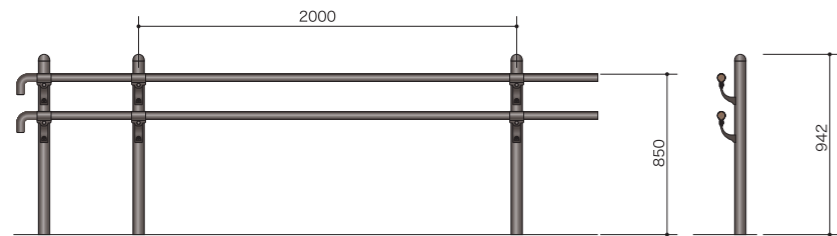

支柱を10センチ伸ばして

スケートボード滑り降り抑制

SDN 憩木

Skateboard **Deki**Nai

STRIKE!

SDN 憩木

1999年発売のユニバーサル手すり「憩木」に
スケートボード滑り降り抑制機能（実用新案登録済み）を追加。
新設タイプと既設製品への付け替えタイプの2タイプを用意しています。

SDN 憩木 SINSETSU

SDN 憩木_新設_2段

支柱材質：アルミ形材 / ステンレス
支柱サイズ：φ60/φ48.6
支柱仕上げ：アルマイト / ヘアライン
手すりサイズ：φ40/φ42.7

手すり材質：アルミ
型番：FATaL2-SDN-2085

手すり材質：セコロウッド
型番：FWeTaL2-SDN-2085

手すり材質：セコロラップ
型番：F7TaL2-SDN-2085

手すり材質：ステンレス
型番：FUTaL2-SDN-2085

SDN 憩木_新設_1段

支柱材質：アルミ形材 / ステンレス
支柱サイズ：φ60/φ48.6
支柱仕上げ：アルマイト / ヘアライン
手すりサイズ：φ40/φ42.7

手すり材質：アルミ
型番：FATaL-SDN-2085

手すり材質：セコロウッド
型番：FWeTaL-SDN-2085

手すり材質：セコロラップ
型番：F7TaL-SDN-2085

手すり材質：ステンレス
型番：FUTaL-SDN-2085

新設タイプ

SDN 憩木 TSUKEKAE

ステンレス製の憩木は対応していません。

付け替えタイプ

既設製品付け替え用パーツ

SDN取付キャップ
アルミ支柱用

型番：SDN-CAP-A
材質：アルミ形材
サイズ：φ60
価格：6,900円

Lブラケット
アルミ支柱用