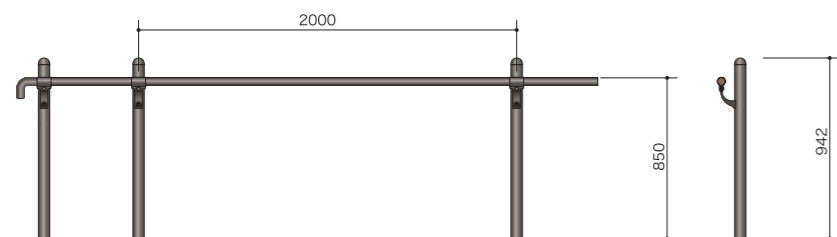

支柱を10センチ伸ばして

スケートボード滑り降り抑制

SDN 憩木

Skateboard **Deki**Nai

STRIKE!

SDN 憩木

1999年発売のユニバーサル手すり「憩木」に
スケートボード滑り降り抑制機能（実用新案登録済み）を追加。
新設タイプと既設製品への付け替えタイプの2タイプを用意しています。

SDN 憩木 SINSETSU

SDN 憩木_新設_2段

支柱材質：アルミ形材 / ステンレス
支柱サイズ：φ60/φ48.6
支柱仕上げ：アルマイト / ヘアライン
手すりサイズ：φ40/φ42.7

手すり材質：アルミ
型番：FATaL2-SDN-2085

手すり材質：セコロウッド
型番：FWeTaL2-SDN-2085

手すり材質：セコロラップ
型番：F7TaL2-SDN-2085

手すり材質：ステンレス
型番：FUTaL2-SDN-2085

SDN 憩木_新設_1段

支柱材質：アルミ形材 / ステンレス
支柱サイズ：φ60/φ48.6
支柱仕上げ：アルマイト / ヘアライン
手すりサイズ：φ40/φ42.7

手すり材質：アルミ
型番：FATaL-SDN-2085

手すり材質：セコロウッド
型番：FWeTaL-SDN-2085

手すり材質：セコロラップ
型番：F7TaL-SDN-2085

手すり材質：ステンレス
型番：FUTaL-SDN-2085

新設タイプ

SDN 憩木 TSUKEKAE

ステンレス製の憩木は対応していません。

付け替えタイプ

既設製品付け替え用パーツ

SDN取付キャップ
アルミ支柱用

型番：SDN-CAP-A
材質：アルミ形材
サイズ：φ60
価格：6,900円

Lブラケット
アルミ支柱用