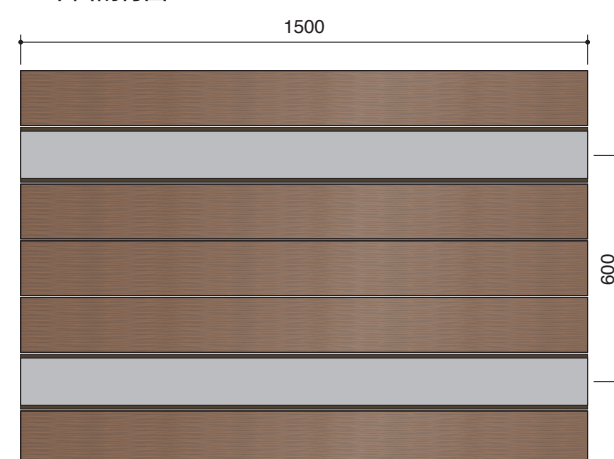

Function Deck 6 でウッドデッキに「やさしさ」と言う機能(Function)を。

W-Cushion 再生木材製デッキ+クッション

型番：FWD-Cu
機能：クッション性能
材質：ゴムチップ
色調：ミックスグレー (MGL-02)

■ 平面割付図

■ 断面図

■ 床板

材質：国産材針葉樹 上小節
色：無塗装
仕上げ：エステル化处理

■ 利用 SCENE

ランナーが多いウッドデッキ

A-Cushion アルミ製デッキ+クッション

型番：FAD-Cu
機能：クッション性能
材質：ゴムチップ
色調：ミックスグレー (MGL-02)

■ 平面割付図

■ 断面図

■ 床板

材質：アルミ押出形材
色：マットブラウン
仕上げ：アルマイト

■ 利用 SCENE