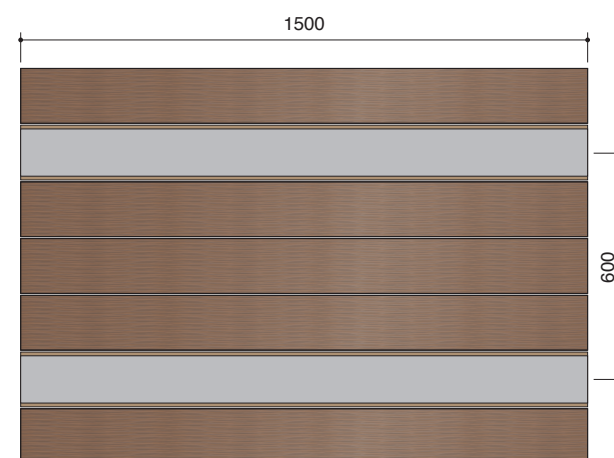

Function Deck 6 でウッドデッキに「やさしさ」と言う機能(Function)を。

W-Cushion 再生木材製デッキ+クッション

型番：FWD-Cu
機能：クッション性能
材質：ゴムチップ
色調：ミックスグレー (MGL-02)

■ 平面割付図

■ 断面図

■ 床板

材質：国産材針葉樹 上小節
色：無塗装
仕上げ：エステル化处理

■ 利用 SCENE

ランナーが多いウッドデッキ

A-Cushion アルミ製デッキ+クッション

型番：FAD-Cu
機能：クッション性能
材質：ゴムチップ
色調：ミックスグレー (MGL-02)

■ 平面割付図

■ 断面図

■ 床板

材質：アルミ押出形材
色：マットブラウン
仕上げ：アルマイト

■ 利用 SCENE