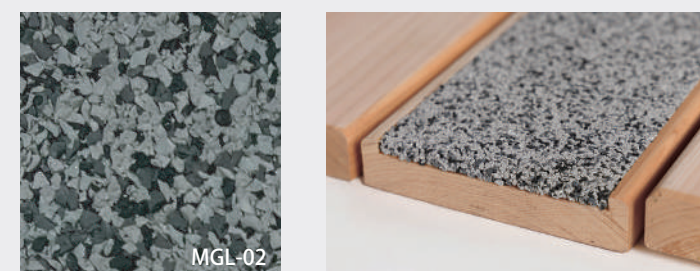

Function Deck 6 でウッドデッキに「やさしさ」と言う機能(Function)を。

W-Cushion 再生木材製デッキ+クッション

型番：FWD-Cu
機能：クッション性能
材質：ゴムチップ
色調：ミックスグレー (MGL-02)

■ 平面割付図

■ 断面図

■ 床板

材質：国産材針葉樹 上小節
色：無塗装
仕上げ：エステル化处理

■ 利用 SCENE

ランナーが多いウッドデッキ

A-Cushion アルミ製デッキ+クッション

型番：FAD-Cu
機能：クッション性能
材質：ゴムチップ
色調：ミックスグレー (MGL-02)

■ 平面割付図

■ 断面図

■ 床板

材質：アルミ押出形材
色：マットブラウン
仕上げ：アルマイト

■ 利用 SCENE