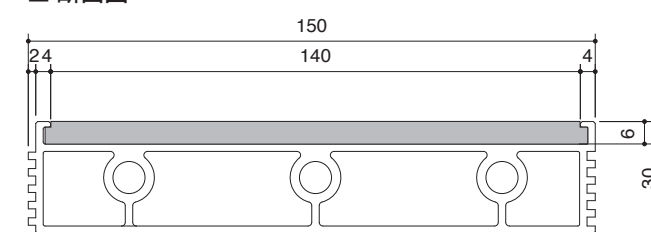

ランナーが多いウッドデッキ

A-Cushion アルミ製デッキ+クッション

型番：FAD-Cu
機能：クッション性能
材質：ゴムチップ
色調：ミックスグレー (MGL-02)

■ 平面割付図

■ 断面図

■ 床板

材質：アルミ押出形材
色：マットブラウン
仕上げ：アルマイト

■ 利用 SCENE