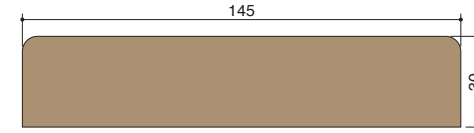

■ 床板

材質：国産材針葉樹 上小節
色：無塗装
仕上げ：エステル化処理

■ 利用 SCENE

ユニバーサルデッキ

Function Deck 6の特長

■ 規格断面

■ 対応例

天然木材使用によるサイズ対応