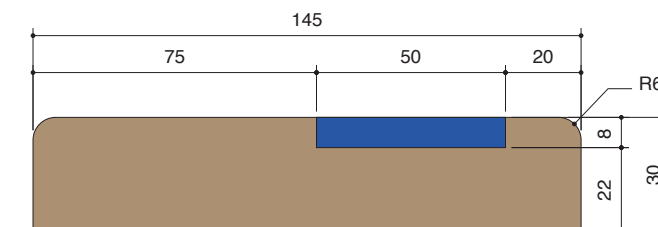

防滑

注意喚起

型番：FWD-Su
 機能：段鼻サイン
 材質：ゴムチップ
 色調：ミックスブルー (MBL-02)

■ Φ50タイプ

■ 断面図

■ フォントタイプ

■ 床板

材質：国産材針葉樹 上小節
 色：無塗装
 仕上げ：エステル化処理