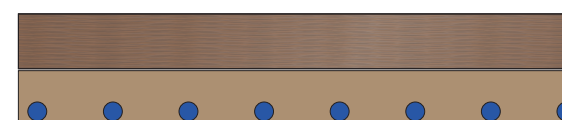

Non Slip ノンスリップ

安全性をしっかりと、そしてさりげなく。

雨が降ると滑りやすい、暗い場所だと歩きづらい...

これまでウッドデッキが苦手としていた部分もほんの少しの機能を加える事で、

安全性が上がります。

主張しすぎない安全性で、いつもの場所がより快適に。

型番：FWD-Ns
機能：滑り止め性能
材質：ゴムチップ
色調：ミックスグレー (MGL-02)

■ 床板

材質：国産材針葉樹 上小節
色：無塗装
仕上げ：エステル化処理

■ 利用 SCENE

スロープデッキ

Stair Nosing 階段段鼻

防滑

注意喚起

型番：FWD-Su
機能：段鼻サイン
材質：ゴムチップ
色調：ミックスブルー (MBL-02)

■ Φ50タイプ

■ 床板

材質：国産材針葉樹 上小節
色：無塗装
仕上げ：エステル化処理

■ 利用 SCENE

階段デッキ