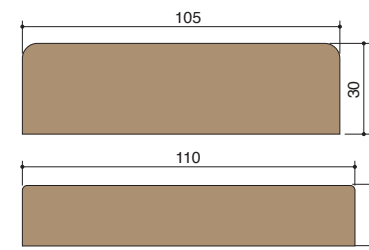

■ 床板

材質：国産材針葉樹 上小節
色：無塗装
仕上げ：エステル化処理

■ 利用 SCENE

ユニバーサルデッキ

Function Deck 6の特長

■ 規格断面

■ 対応例

天然木材使用によるサイズ対応