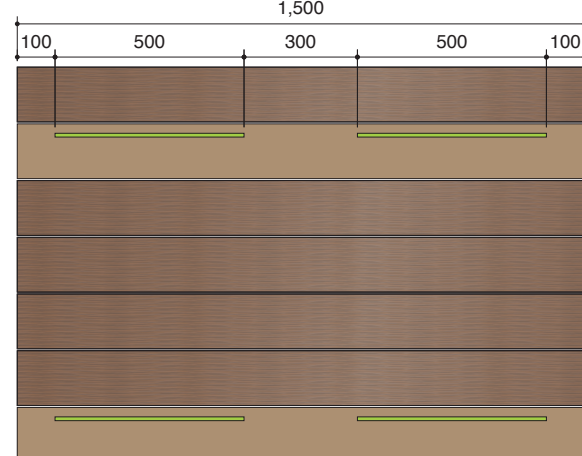

材質：国産材針葉樹 上小節
色：無塗装
仕上げ：エステル化処理

■ 利用 SCENE

ユニバーサルデッキ

Luminous 蓄光

夜間誘導

型番：FWD-Lu
機能：点灯性能
材質：蓄光樹脂
色調：グリーン

■ 平面割付図

■ 断面図