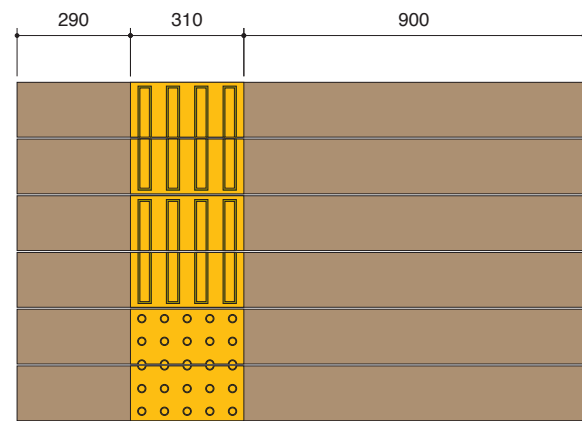

■ 利用 SCENE

階段デッキ

Brailleon 点字

誘導

型番：FWD-Br
機能：点字タイル性能
材質：MMA 樹脂
色調：黄色

■ 平面割付図

■ 断面図

■ 床板