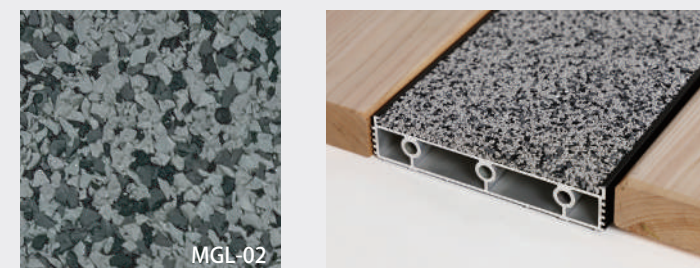

Function Deck 6 でウッドデッキに「やさしさ」と言う機能(Function)を。

W-Cushion 再生木材製デッキ+クッション

型番：FWD-Cu
機能：クッション性能
材質：ゴムチップ
色調：ミックスグレー (MGL-02)

■ 平面割付図

■ 断面図

■ 床板

材質：国産材針葉樹 上小節
色：無塗装
仕上げ：エステル化处理

■ 利用 SCENE

ランナーが多いウッドデッキ

A-Cushion アルミ製デッキ+クッション

型番：FAD-Cu
機能：クッション性能
材質：ゴムチップ
色調：ミックスグレー (MGL-02)

■ 平面割付図

■ 断面図

■ 床板

材質：アルミ押出形材
色：マットブラウン
仕上げ：アルマイト

■ 利用 SCENE