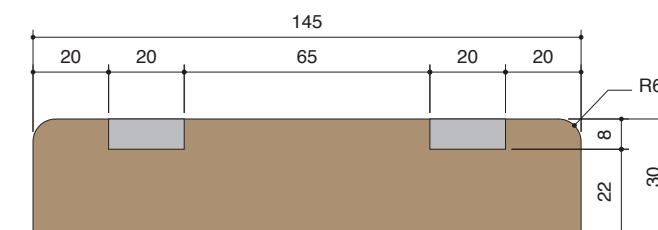

型番：FWD-Ns
 機能：滑り止め性能
 材質：ゴムチップ
 色調：ミックスグレー (MGL-02)

■ 平面割付図

■ 断面図

■ 床板

材質：国産材針葉樹 上小節
 色：無塗装
 仕上げ：エステル化処理

■ 利用 SCENE

スロープデッキ

Stair Nosing 階段段鼻