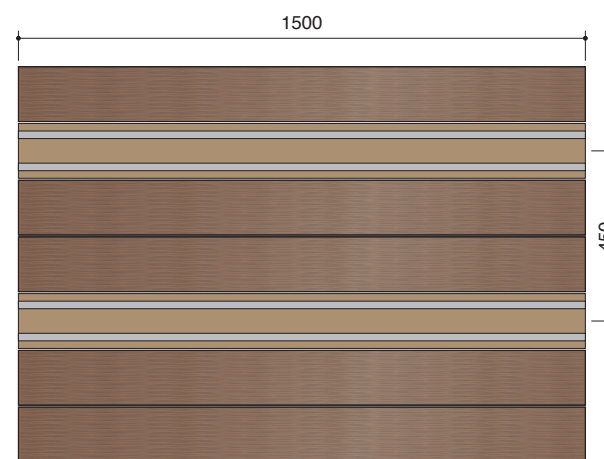

型番：FWD-Ns
 機能：滑り止め性能
 材質：ゴムチップ
 色調：ミックスグレー (MGL-02)

■ 平面割付図

■ 断面図

■ 床板

材質：国産材針葉樹 上小節
 色：無塗装
 仕上げ：エステル化処理

■ 利用 SCENE

スロープデッキ

Stair Nosing 階段段鼻