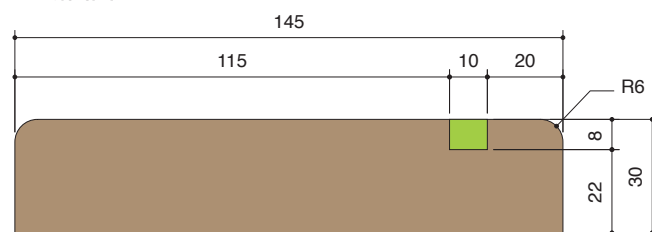

■ 床板

材質：国産材針葉樹 上小節
色：無塗装
仕上げ：エステル化処理

■ 利用 SCENE

ユニバーサルデッキ

Function Deck 6の特長

■ 規格断面

■ 対応例

天然木材使用によるサイズ対応