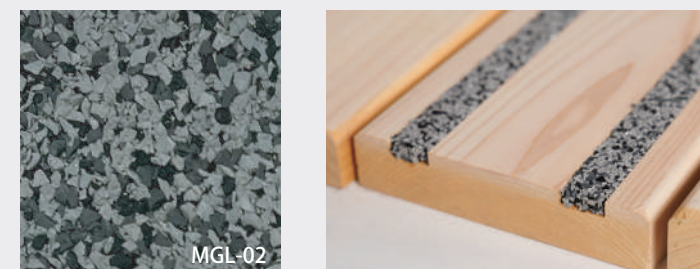

Non Slip ノンスリップ

安全性をしっかりと、そしてさりげなく。

雨が降ると滑りやすい、暗い場所だと歩きづらい...

これまでウッドデッキが苦手としていた部分もほんの少しの機能を加える事で、

安全性が上がります。

主張しすぎない安全性で、いつもの場所がより快適に。

型番：FWD-Ns
機能：滑り止め性能
材質：ゴムチップ
色調：ミックスグレー (MGL-02)

■ 断面図

■ 床板

材質：国産材針葉樹 上小節
色：無塗装
仕上げ：エステル化処理

■ 利用 SCENE

スロープデッキ

Stair Nosing 階段段鼻

防滑

注意喚起

型番：FWD-Su
機能：段鼻サイン
材質：ゴムチップ
色調：ミックスブルー (MBL-02)

■ 床板

材質：国産材針葉樹 上小節
色：無塗装
仕上げ：エステル化処理

■ 利用 SCENE

階段デッキ