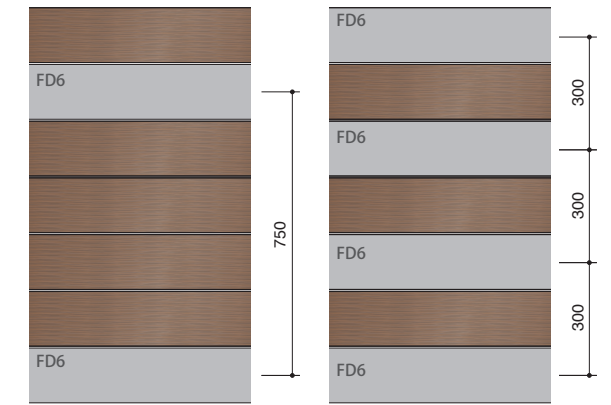

■ 床板

材質：国産材針葉樹 上小節
色：無塗装
仕上げ：エステル化処理

■ 利用 SCENE

ユニバーサルデッキ

Function Deck 6の特長

■ 規格断面

■ 対応例

天然木材使用によるサイズ対応