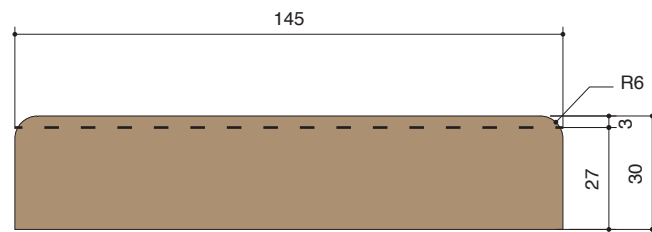

■ 利用 SCENE

階段デッキ

Brailleon 点字

誘導

型番：FWD-Br
機能：点字タイル性能
材質：MMA 樹脂
色調：黄色

■ 平面割付図

■ 断面図

■ 床板