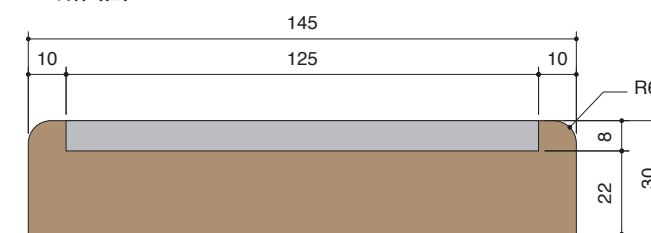

Function Deck 6 でウッドデッキに「やさしさ」と言う機能(Function)を。

W-Cushion 再生木材製デッキ+クッション

型番：FWD-Cu
機能：クッション性能
材質：ゴムチップ
色調：ミックスグレー (MGL-02)

■ 平面割付図

■ 断面図

■ 床板

材質：国産材針葉樹 上小節
色：無塗装
仕上げ：エステル化处理

■ 利用 SCENE