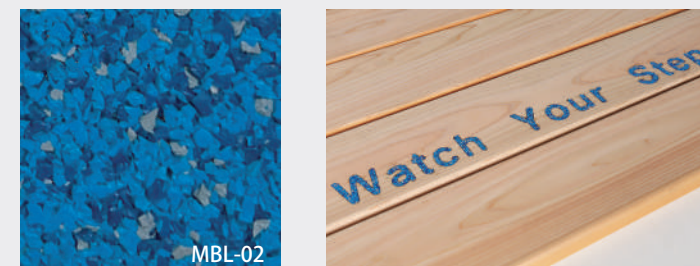

■ 断面図

Stair Nosing 階段段鼻

防滑

注意喚起

型番：FWD-Su
機能：段鼻サイン
材質：ゴムチップ
色調：ミックスブルー (MBL-02)