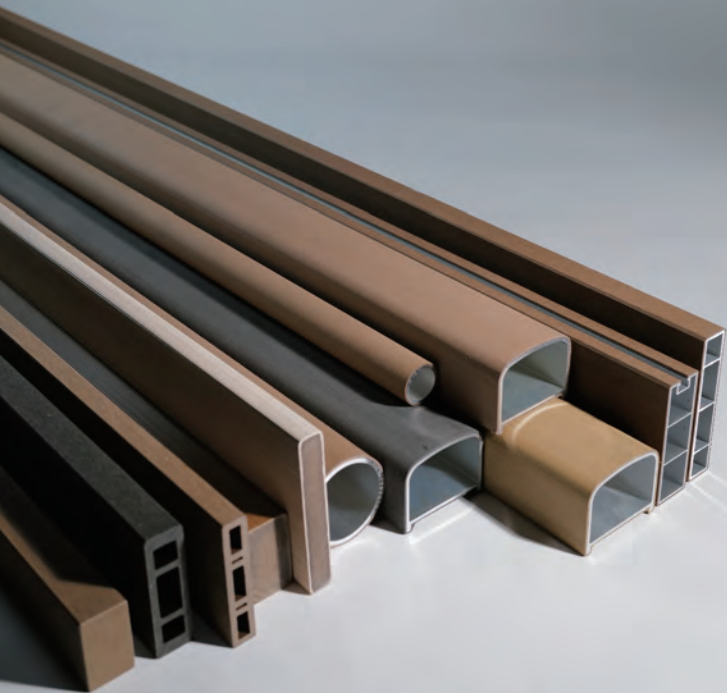

137 JFLP フットライト FL ¥82,000/P～

138 LP アルオーニ ALA ¥55,000/m2~

139 LP アルオーニ ALA ¥55,000/m2~

140 CFL 笠木照明 ADLS-KH-100-SP ¥18,000/m~

141 CFL ベンチ照明 ADLS-HBH-24 ¥12,000/m~

Continue to think about products that solve social issues