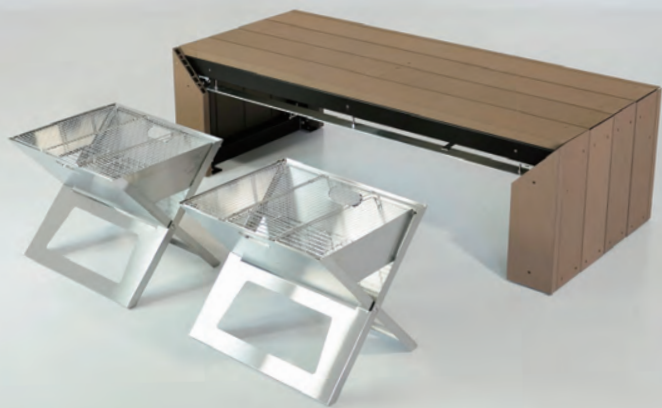

TKB-TAMAGO

106 SP ストリートシェード SSD ¥485,000/P~

107 SP ストリートシェード SSD ¥485,000/P~

108 SP ライティングボード SLP ¥131,000/P～

109 SP バリアフリボール BFP ¥26,400/P～

110 SP バルセロナポラード BB ¥94,200/P~

116 SP ウォークアブルプランター WP ¥338,000/P~

117 SP ウォークアブルプランター WP ¥338,000/P~

122 モシモ かまどベンチ ヘッツ HET ¥237,000/P~

123 モシモ 防災アルーバー BALV ¥1,250,000/P~

124 モシモ ヒカルサ HKL ¥277,200/P~

125 モシモ スクーザ (救う座) RB ¥110,000/P~

126 セコロウッドデッキシステム 階段・スロープ ¥286,000/m2~